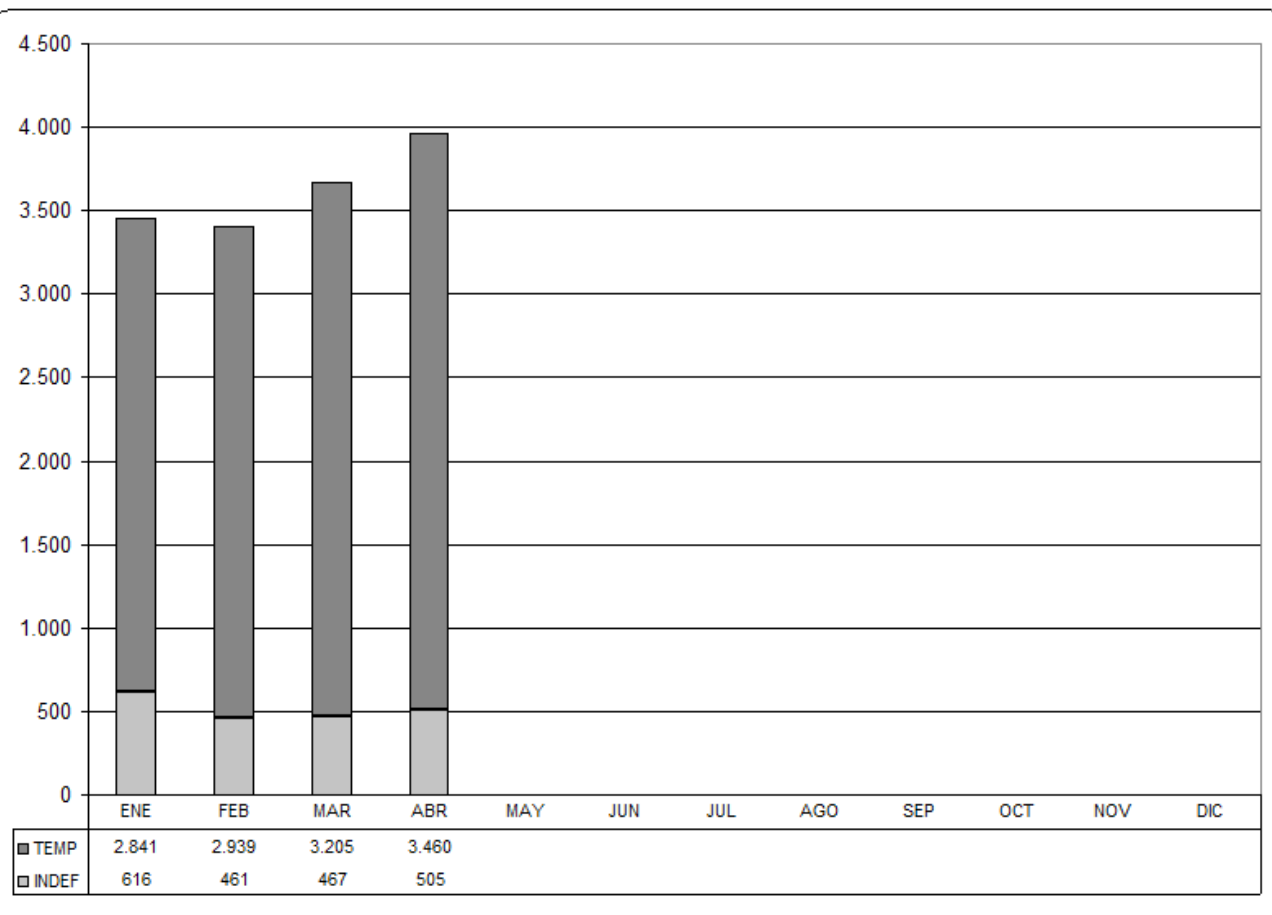

FUENTE: BASE DE DATOS DEL SERVICIO PUBLICO DE EMPLEO ESTATAL.

FUENTE: BASE DE DATOS DEL SERVICIO PUBLICO DE EMPLEO ESTATAL.

DIRECCIÓ TERRITORIAL
D'OCUPACIÓ DE VALENCIA

ESTADÍSTICA PROVINCIA VALENCIA

EVOLUCIÓN DE LA CONTRATACION POR SECTORES DE ACTIVIDAD AGRICULTURA AÑO 2013

FUENTE: BASE DE DATOS DEL SERVICIO PUBLICO DE EMPLEO ESTATAL.

FUENTE: BASE DE DATOS DEL SERVICIO PUBLICO DE EMPLEO ESTATAL.

DIRECCIÓ TERRITORIAL
D'Ocupació DE VALENCIA

ESTADÍSTICA PROVINCIA VALENCIA

EVOLUCIÓN DE LA CONTRATACION POR SECTORES DE ACTIVIDAD
CONSTRUCCION AÑO 2013