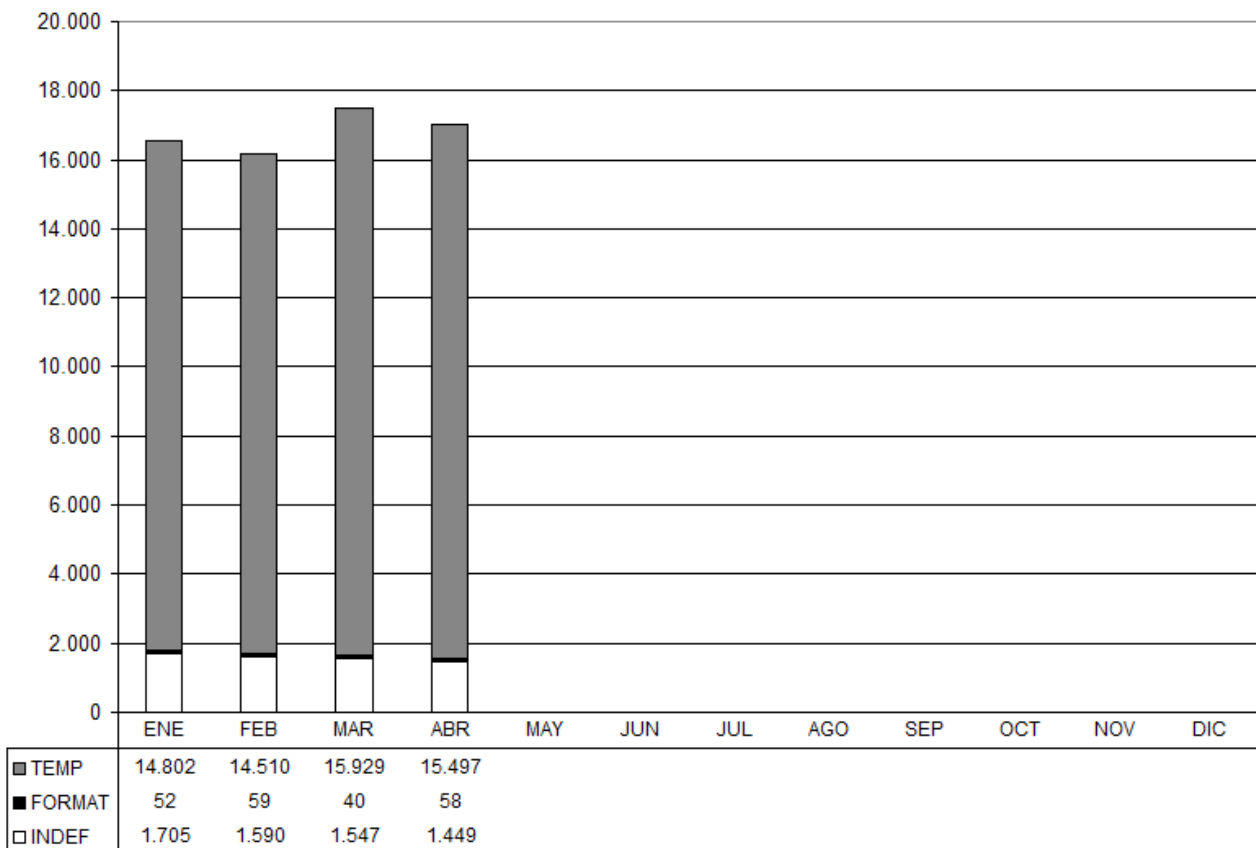

DIRECCIÓ TERRITORIAL
D'Ocupació DE VALENCIA

ESTADÍSTICA PROVINCIA VALENCIA

SEGUIMIENTO PROVINCIAL DE LA CONTRATACION A TIEMPO PARCIAL
CONTRATOS INDEFINIDOS, TEMPORALES Y FORMATIVOS. PERÍODO (año 2013)

FUENTE: BASE DE DATOS DEL SERVICIO PUBLICO DE EMPLEO ESTATAL.