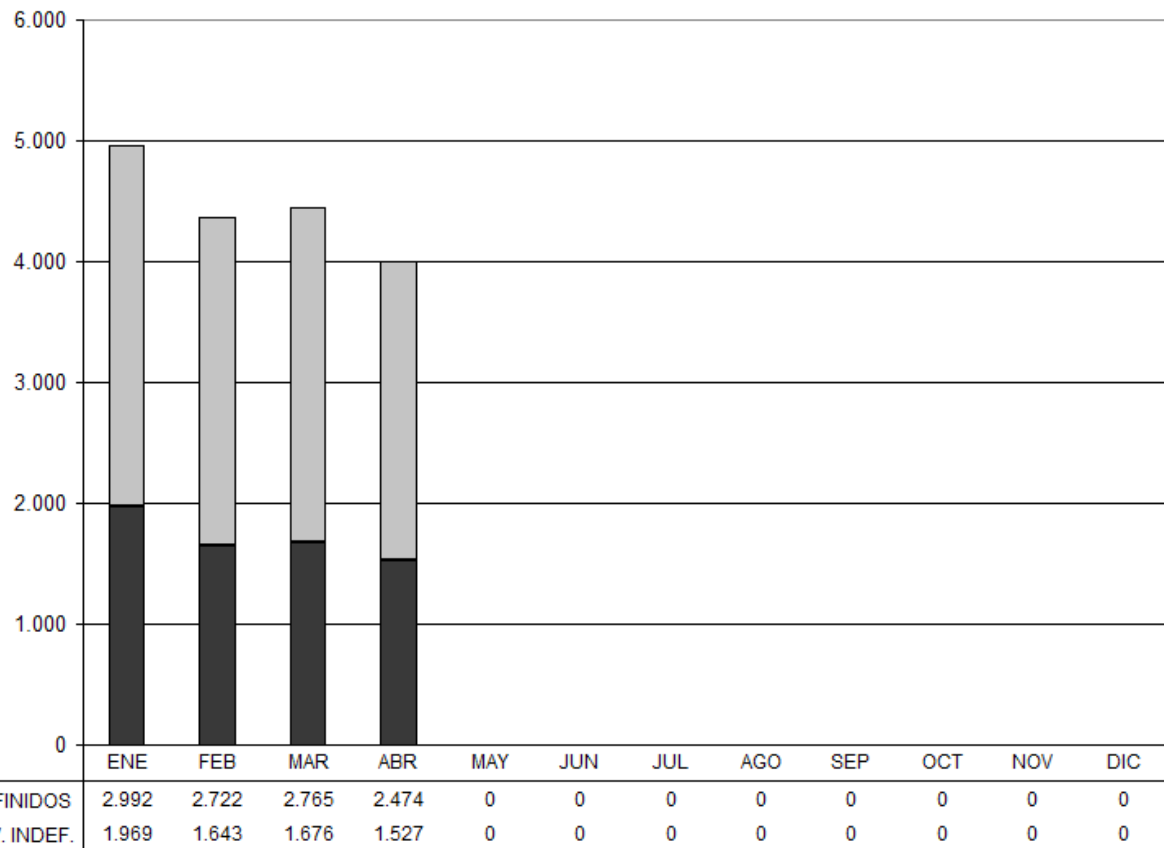

DIRECCIÓ TERRITORIAL
D'Ocupació de València

ESTADÍSTICA PROVINCIA VALENCIA

SEGUIMIENTO PROVINCIAL DE LA CONTRATACION INDEFINIDA

CONTRATOS INDEFINIDOS Y CONVERTIDOS EN INDEFINIDOS PERÍODO (año 2013)

FUENTE: BASE DE DATOS DEL SERVICIO PUBLICO DE EMPLEO ESTATAL.