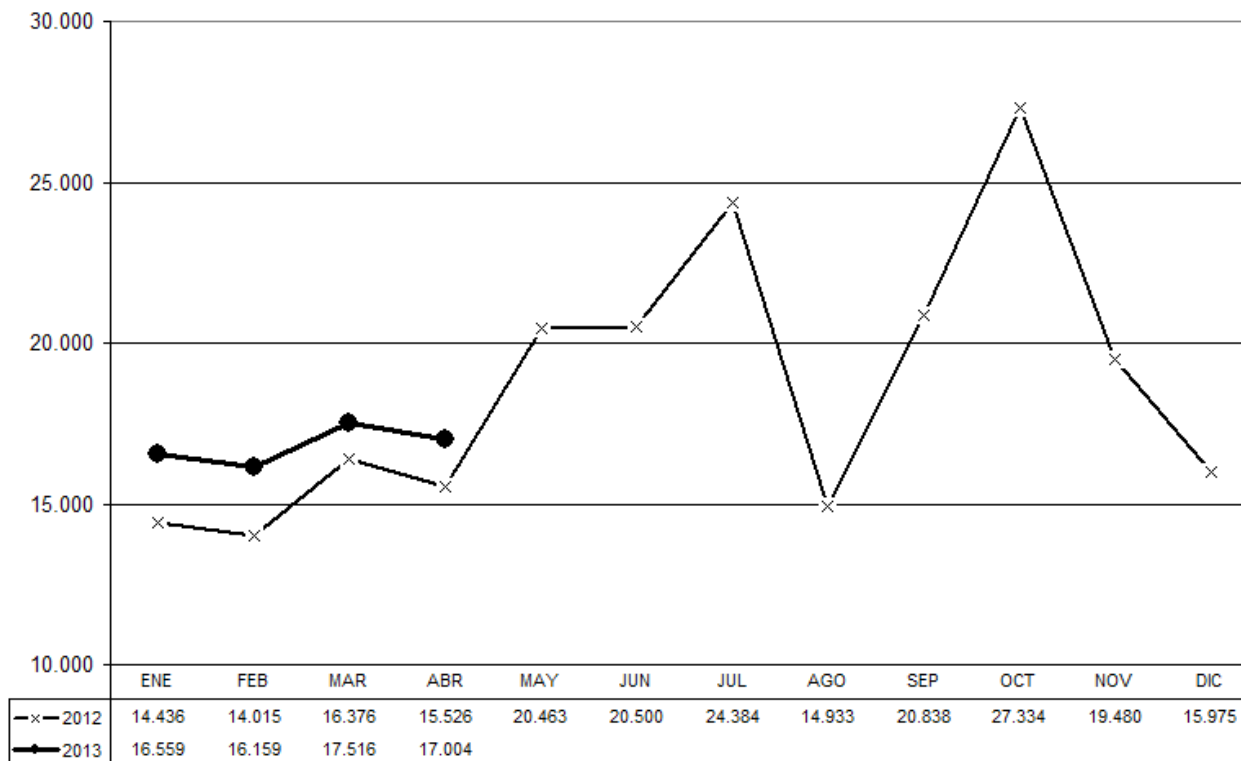

EVOLUCIÓN DE LA CONTRATACION A TIEMPO PARCIAL

Período (2012 - 2013)

FUENTE: BASE DE DATOS DEL SERVICIO PUBLICO DE EMPLEO ESTATAL.

DIRECCIÓ TERRITORIAL
D'Ocupació DE VALENCIA

ESTADÍSTICA PROVINCIA VALENCIA