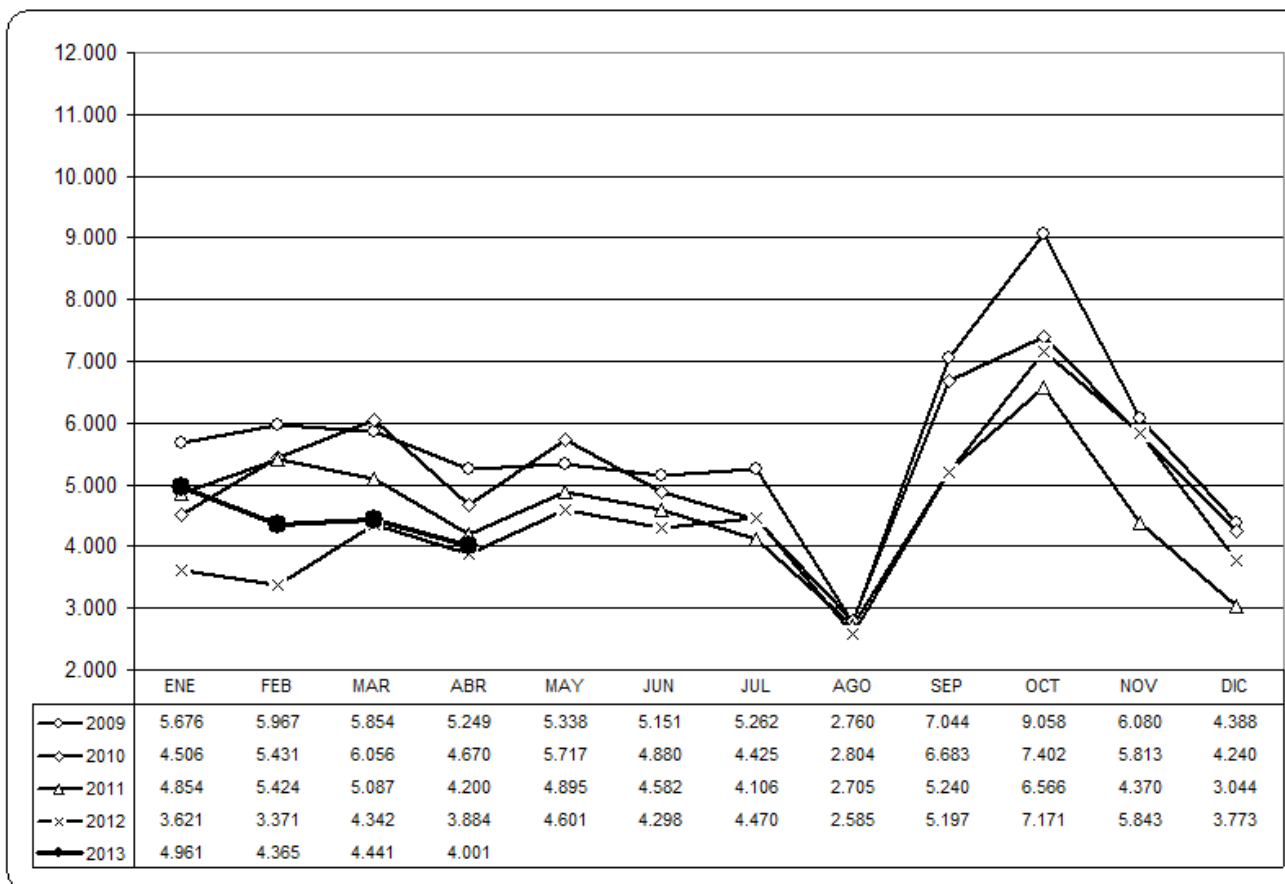

ESTADÍSTICA PROVINCIA VALENCIA
EVOLUCIÓN DE LA CONTRATACION
Período (2009 - 2013)

FUENTE: BASE DE DATOS DEL SERVICIO PUBLICO DE EMPLEO ESTATAL.

ESTADÍSTICA PROVINCIA VALENCIA
EVOLUCIÓN DE LA CONTRATACION INDEFINIDA
Período (2009 - 2013)

FUENTE: BASE DE DATOS DEL SERVICIO PUBLICO DE EMPLEO ESTATAL.

FUENTE: BASE DE DATOS DEL SERVICIO PUBLICO DE EMPLEO ESTATAL.

DIRECCIÓ TERRITORIAL
D'OCUPACIÓ DE VALENCIA

ESTADÍSTICA PROVINCIA VALENCIA

EVOLUCIÓN DE LA CONTRATACION POR SECTORES DE ACTIVIDAD AGRICULTURA AÑO 2013