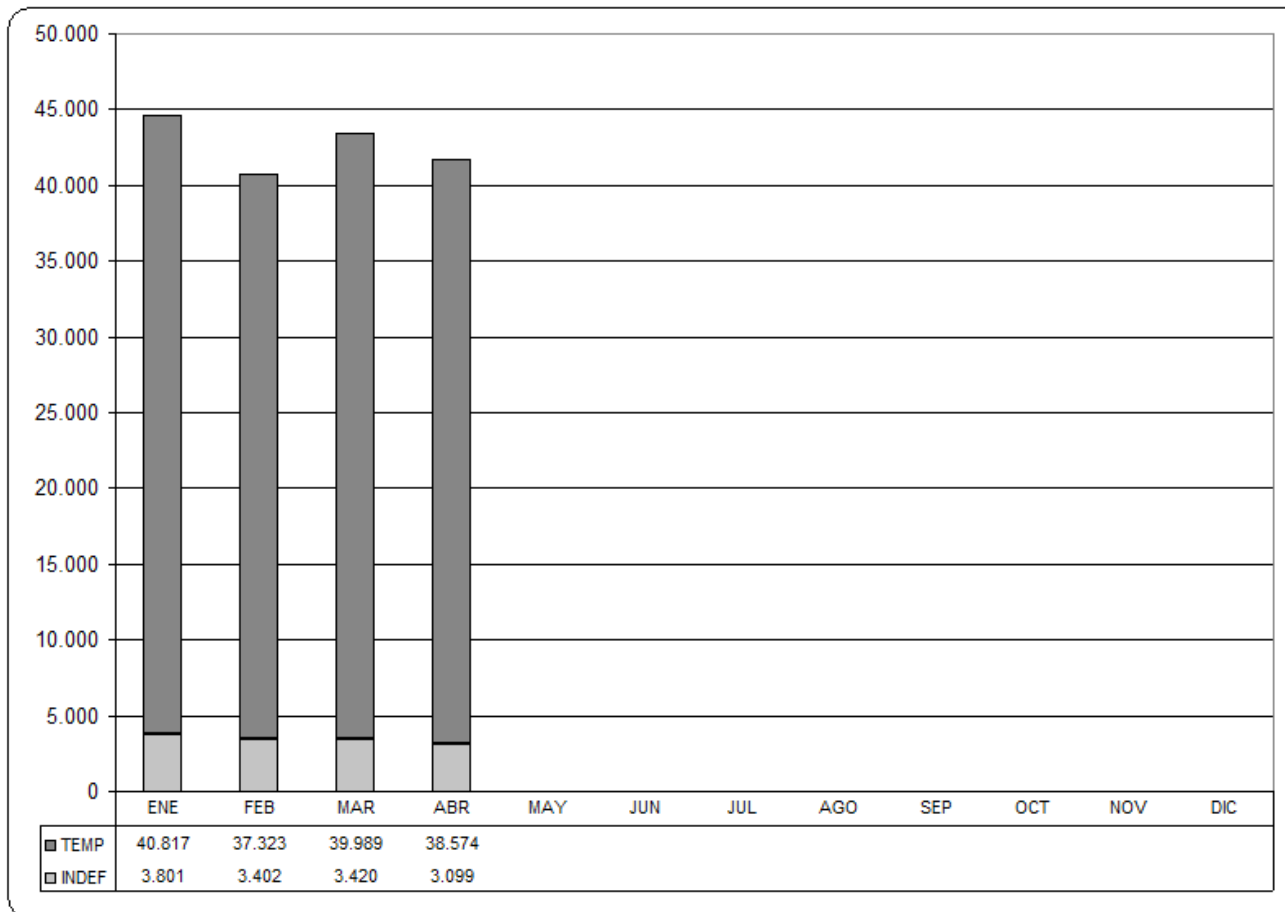

FUENTE: BASE DE DATOS DEL SERVICIO PUBLICO DE EMPLEO ESTATAL.

DIRECCIÓ TERRITORIAL
D'OCUPACIÓ DE VALENCIA

ESTADÍSTICA PROVINCIA VALENCIA

EVOLUCIÓN DE LA CONTRATACION POR SECTORES DE ACTIVIDAD

SERVICIOS AÑO 2013