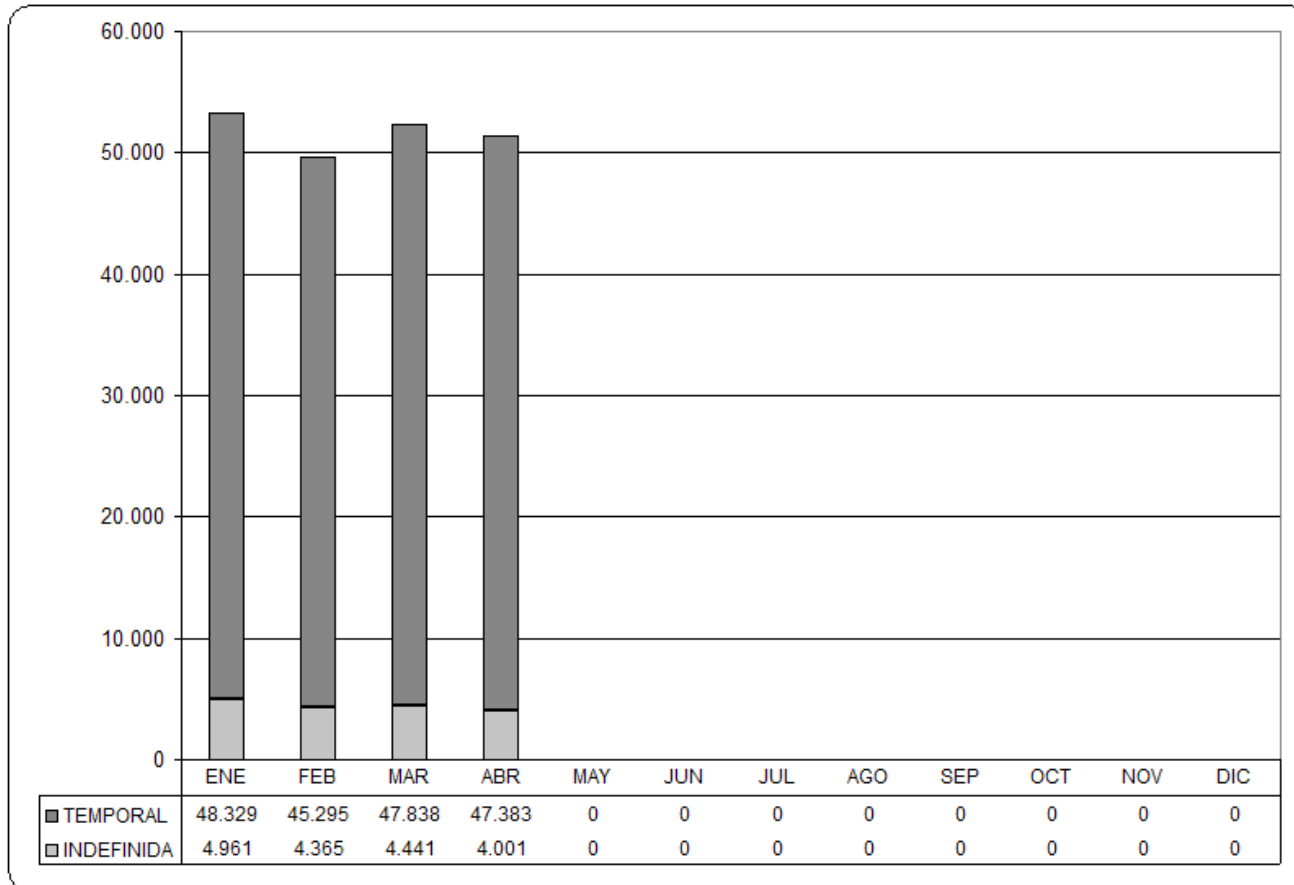

FUENTE: BASE DE DATOS DEL SERVICIO PUBLICO DE EMPLEO ESTATAL.