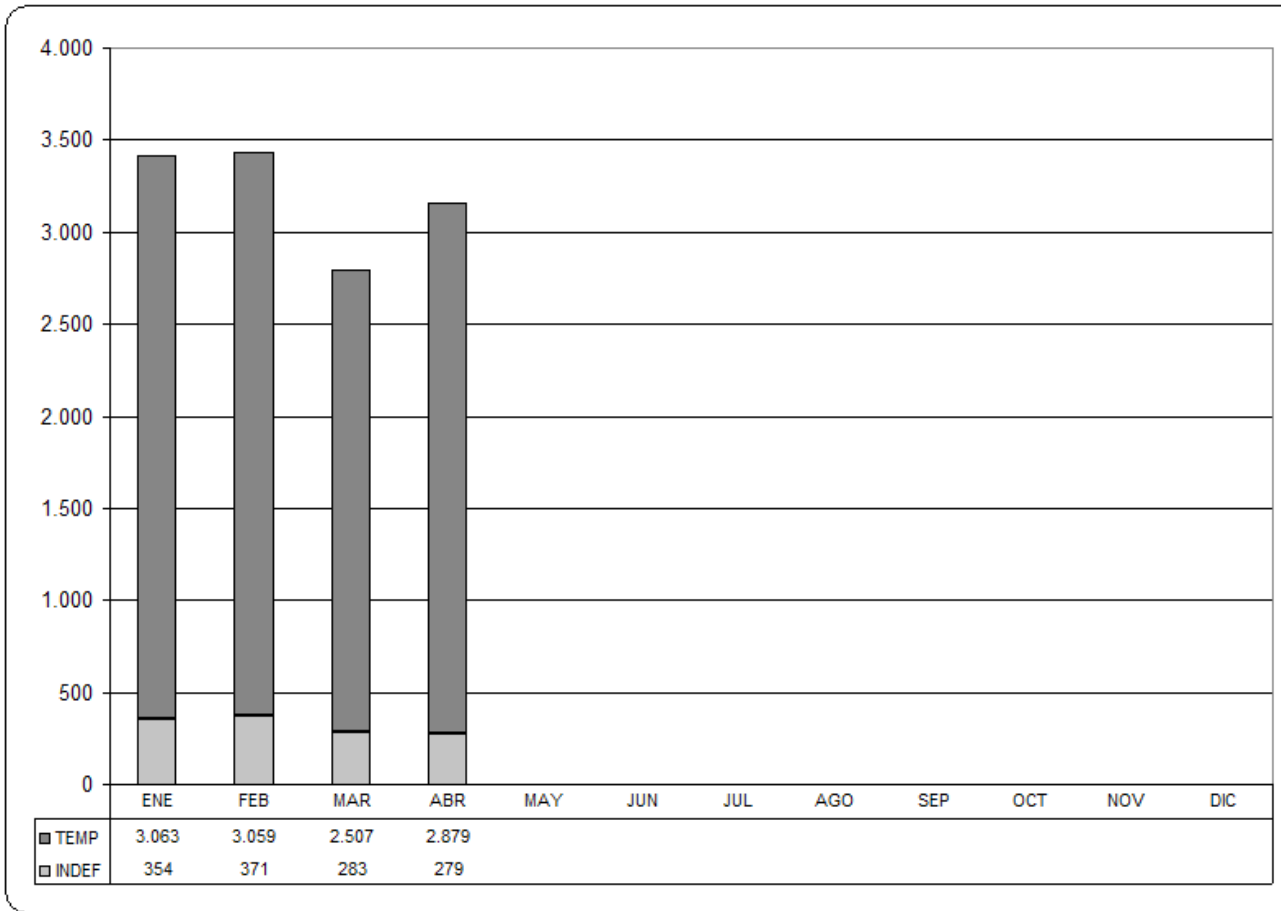

FUENTE: BASE DE DATOS DEL SERVICIO PUBLICO DE EMPLEO ESTATAL.

FUENTE: BASE DE DATOS DEL SERVICIO PUBLICO DE EMPLEO ESTATAL.

DIRECCIÓ TERRITORIAL
D'OCUPACIÓ DE VALENCIA

ESTADÍSTICA PROVINCIA VALENCIA

EVOLUCIÓN DE LA CONTRATACION POR SECTORES DE ACTIVIDAD AGRICULTURA AÑO 2013

FUENTE: BASE DE DATOS DEL SERVICIO PUBLICO DE EMPLEO ESTATAL.

FUENTE: BASE DE DATOS DEL SERVICIO PUBLICO DE EMPLEO ESTATAL.

DIRECCIÓ TERRITORIAL
D'Ocupació DE VALENCIA

ESTADÍSTICA PROVINCIA VALENCIA

EVOLUCIÓN DE LA CONTRATACION POR SECTORES DE ACTIVIDAD
CONSTRUCCION AÑO 2013