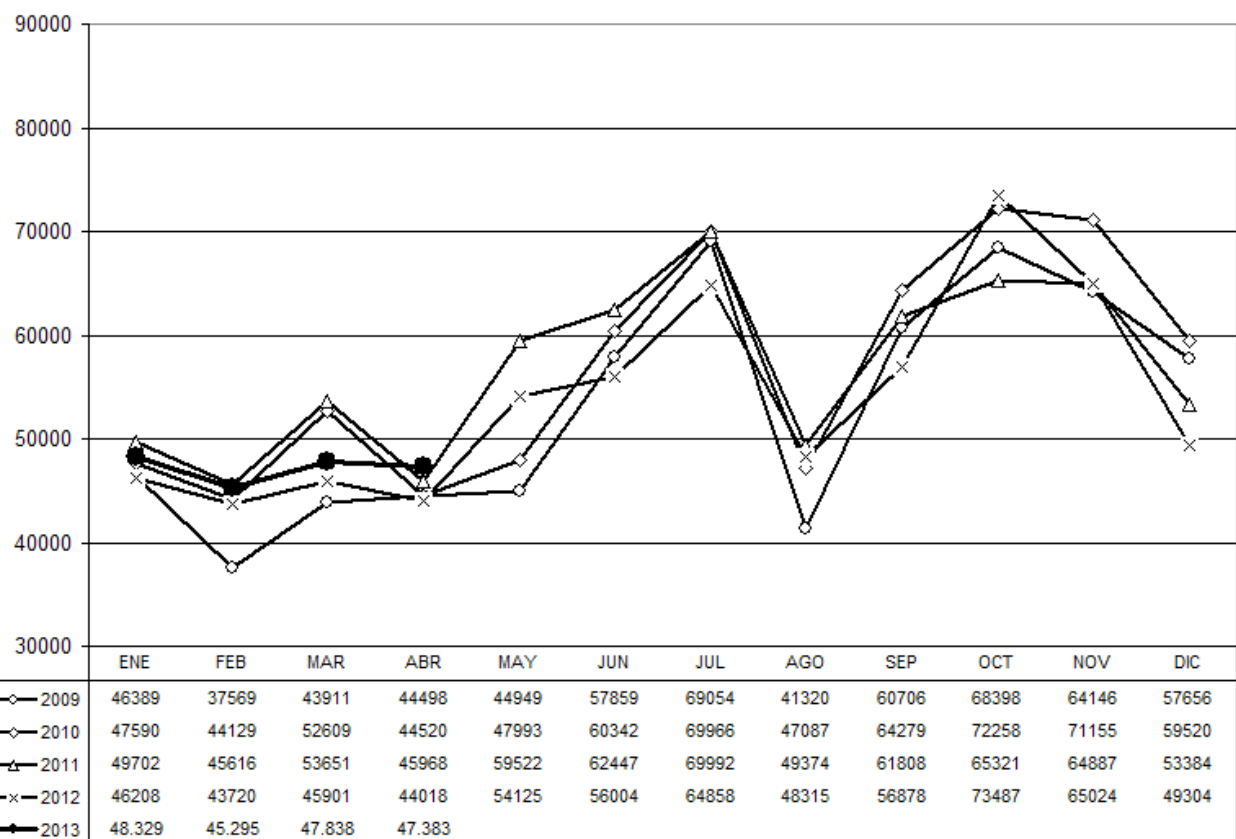

ESTADÍSTICA PROVINCIA VALENCIA
EVOLUCIÓN DE LA CONTRATACION
Período (2009 - 2013)

FUENTE: BASE DE DATOS DEL SERVICIO PUBLICO DE EMPLEO ESTATAL.

ESTADÍSTICA PROVINCIA VALENCIA
EVOLUCIÓN DE LA CONTRATACION INDEFINIDA
Período (2009 - 2013)

FUENTE: BASE DE DATOS DEL SERVICIO PUBLICO DE EMPLEO ESTATAL.

FUENTE: BASE DE DATOS DEL SERVICIO PUBLICO DE EMPLEO ESTATAL.

DIRECCIÓ TERRITORIAL
D'OCUPACIÓ DE VALENCIA

ESTADÍSTICA PROVINCIA VALENCIA

EVOLUCIÓN DE LA CONTRATACION POR SECTORES DE ACTIVIDAD AGRICULTURA AÑO 2013