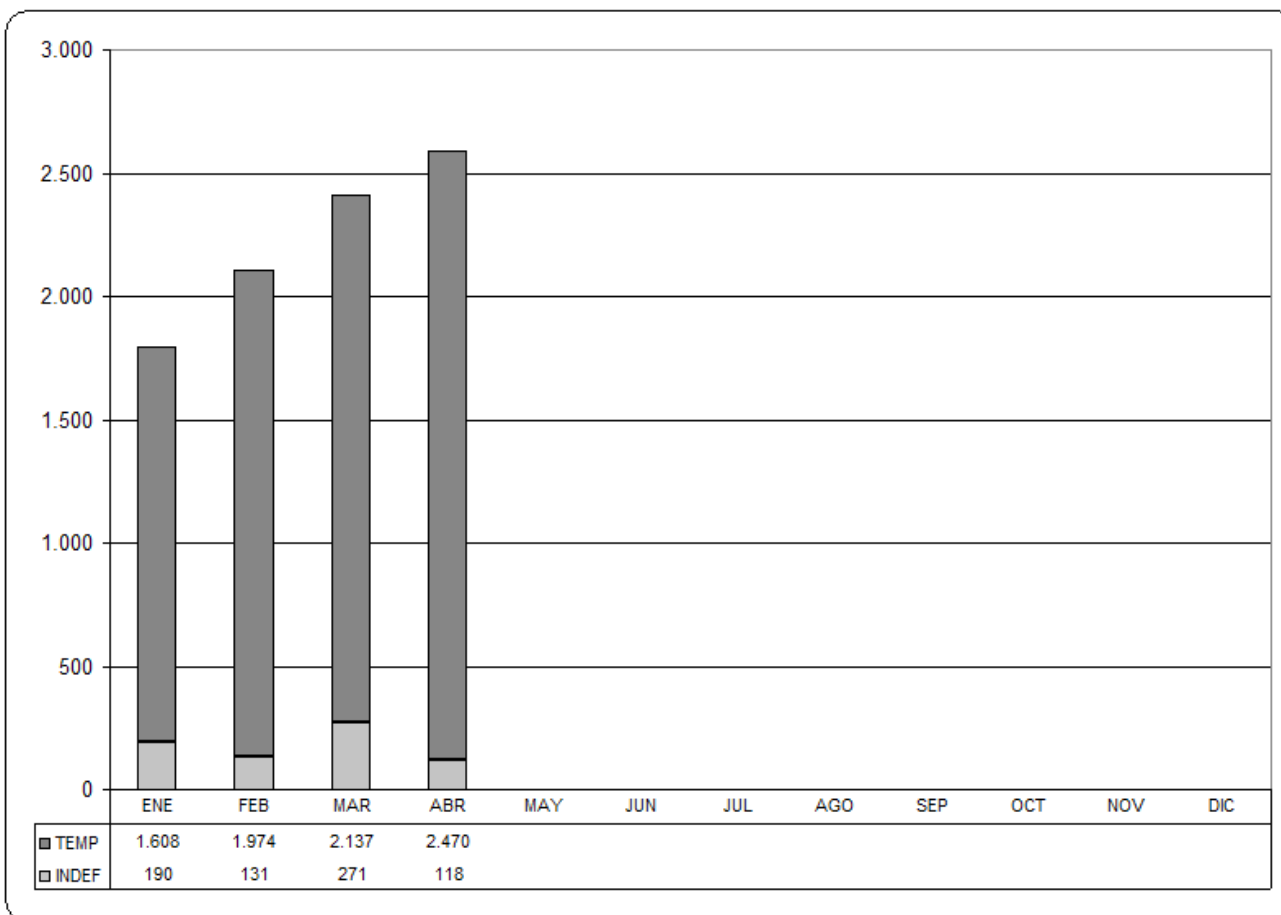

FUENTE: BASE DE DATOS DEL SERVICIO PUBLICO DE EMPLEO ESTATAL.

FUENTE: BASE DE DATOS DEL SERVICIO PUBLICO DE EMPLEO ESTATAL.

DIRECCIÓ TERRITORIAL
D'OCUPACIÓ DE VALENCIA

ESTADÍSTICA PROVINCIA VALENCIA

EVOLUCIÓN DE LA CONTRATACION POR SECTORES DE ACTIVIDAD AGRICULTURA AÑO 2013