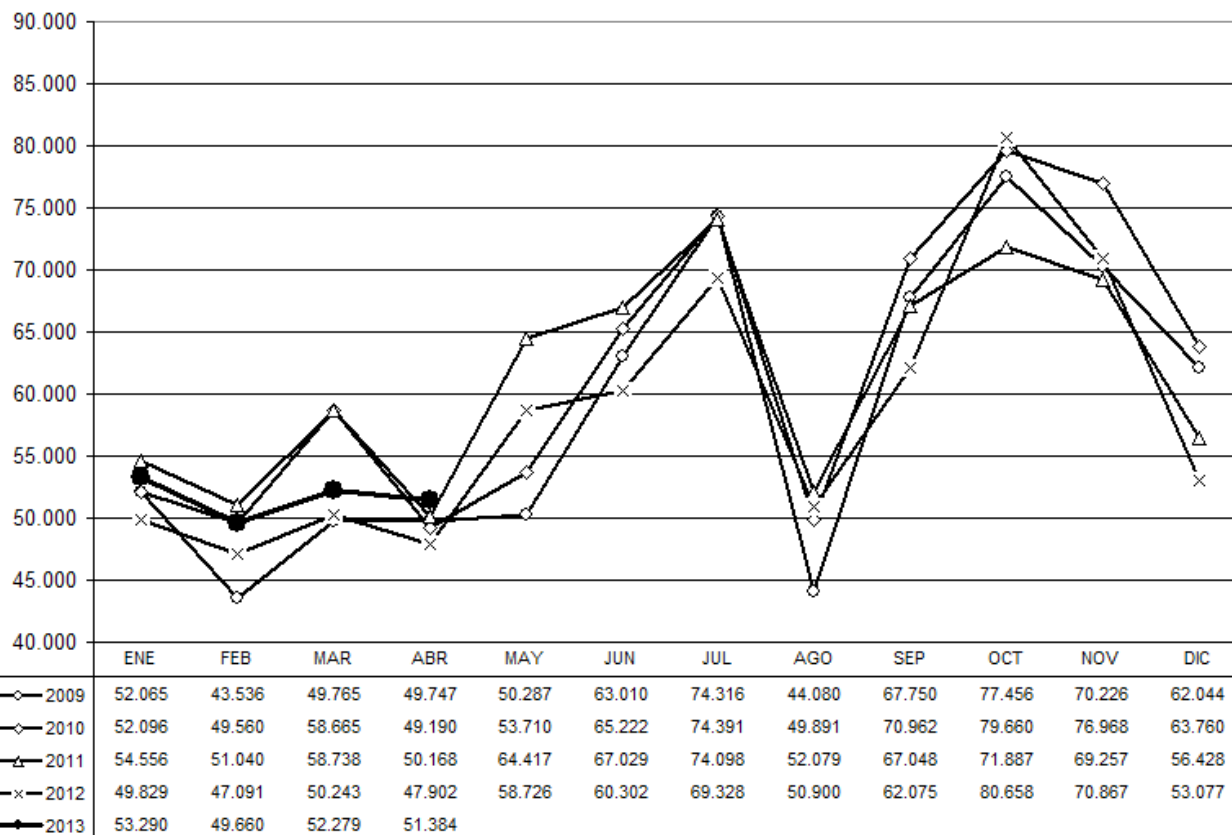

ESTADÍSTICA PROVINCIA VALENCIA
EVOLUCIÓN DE LA CONTRATACION
Período (2009 - 2013)

FUENTE: BASE DE DATOS DEL SERVICIO PUBLICO DE EMPLEO ESTATAL.

ESTADÍSTICA PROVINCIA VALENCIA
EVOLUCIÓN DE LA CONTRATACION INDEFINIDA
Período (2009 - 2013)