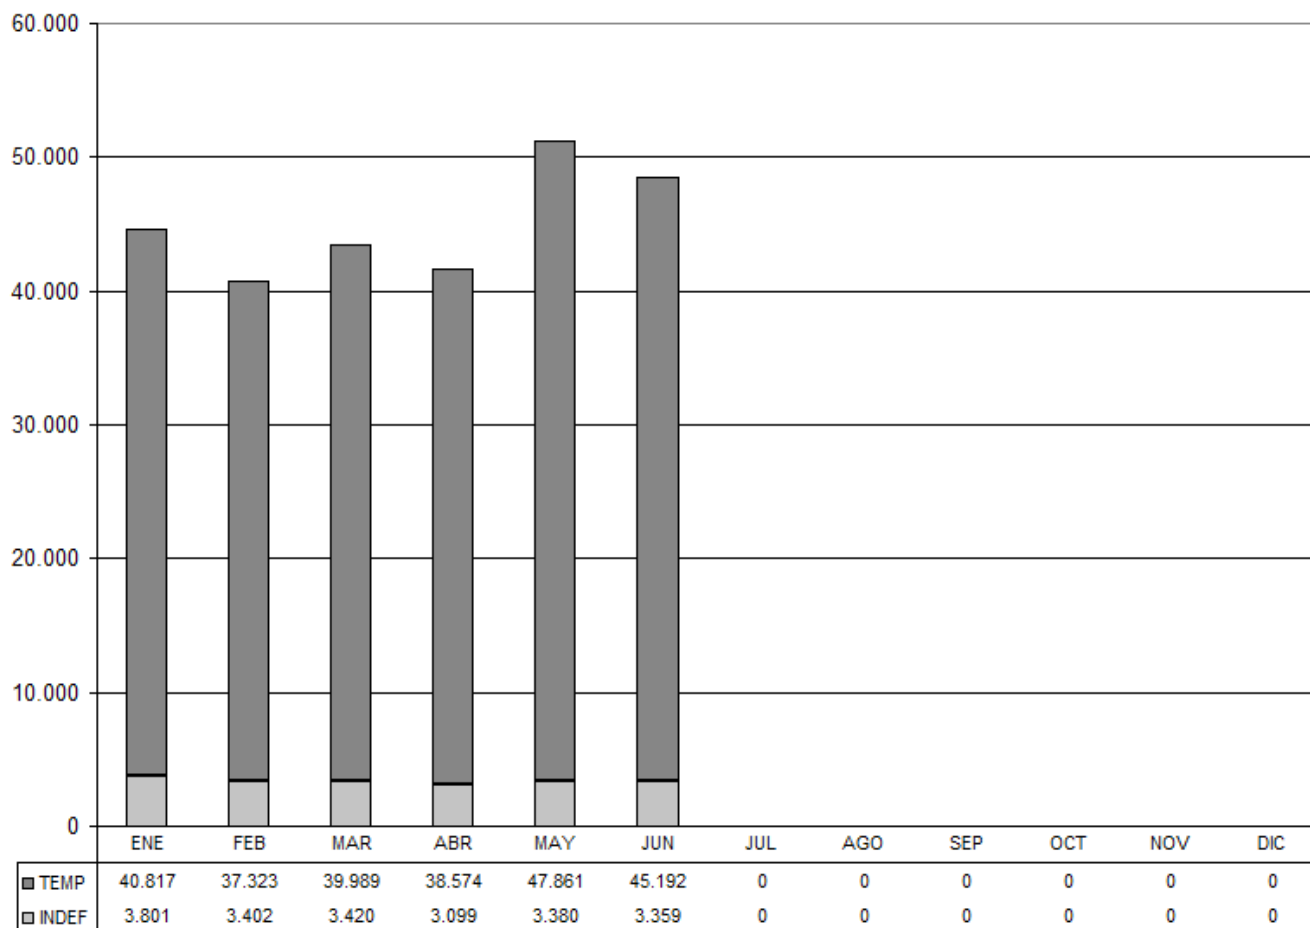

FUENTE: BASE DE DATOS DEL SERVICIO PUBLICO DE EMPLEO ESTATAL.