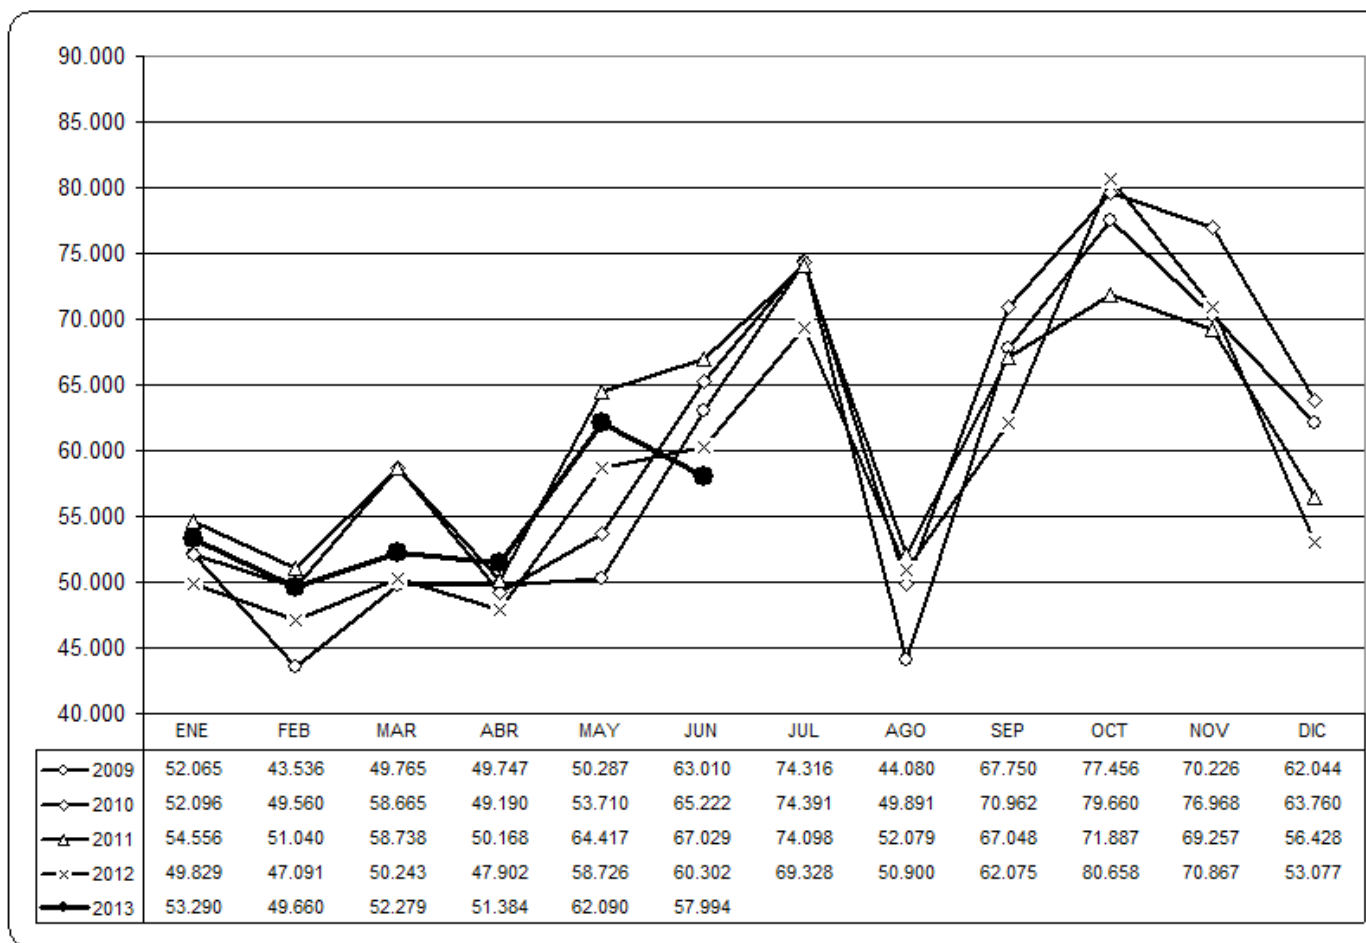

DIRECCIÓ TERRITORIAL D'OCUPACIÓ

ESTADÍSTICA PROVINCIA VALENCIA
EVOLUCIÓN DE LA CONTRATACION
Período (2009 - 2013)

FUENTE: BASE DE DATOS DEL SERVICIO PUBLICO DE EMPLEO ESTATAL.

DIRECCIÓ TERRITORIAL
D'OCUPACIÓ DE VALENCIA

ESTADÍSTICA PROVINCIA VALENCIA

EVOLUCIÓN DE LA CONTRATACION INDEFINIDA

Período (2009 - 2013)

FUENTE: BASE DE DATOS DEL SERVICIO PUBLICO DE EMPLEO ESTATAL.

DIRECCIÓ TERRITORIAL
D'OCUPACIÓ DE VALENCIA

ESTADÍSTICA PROVINCIA VALENCIA

EVOLUCIÓN DE LA CONTRATACION TEMPORAL

Período (2009 - 2013)

FUENTE: BASE DE DATOS DEL SERVICIO PUBLICO DE EMPLEO ESTATAL.

DIRECCIÓ TERRITORIAL
D'OCUPACIÓ DE VALENCIA

ESTADÍSTICA PROVINCIA VALENCIA

EVOLUCIÓN DE LA CONTRATACION POR SECTORES DE ACTIVIDAD

EVOLUCIÓN DE LA CONTRATACION POR SECTORES DE ACTIVIDAD

CONSTRUCCION AÑO 2013

FUENTE: BASE DE DATOS DEL SERVICIO PUBLICO DE EMPLEO ESTATAL.

FUENTE: BASE DE DATOS DEL SERVICIO PUBLICO DE EMPLEO ESTATAL.

DIRECCIÓ TERRITORIAL
D'Ocupació DE VALENCIA