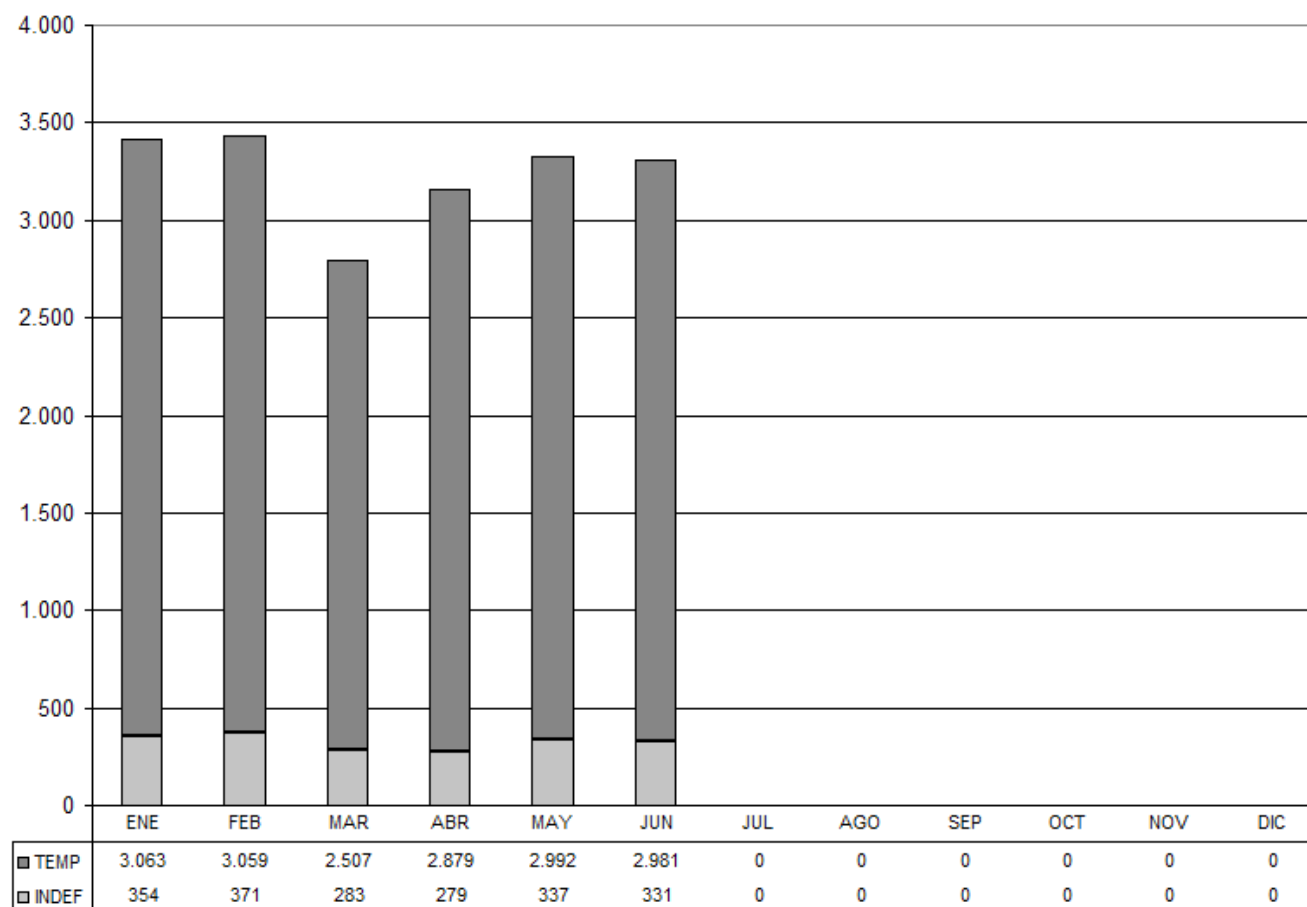

DIRECCIÓ TERRITORIAL
D'Ocupació de VALÈNCIA

ESTADÍSTICA PROVINCIA VALENCIA

EVOLUCIÓN DE LA CONTRATACION POR SECTORES DE ACTIVIDAD

CONSTRUCCION AÑO 2013

FUENTE: BASE DE DATOS DEL SERVICIO PUBLICO DE EMPLEO ESTATAL.