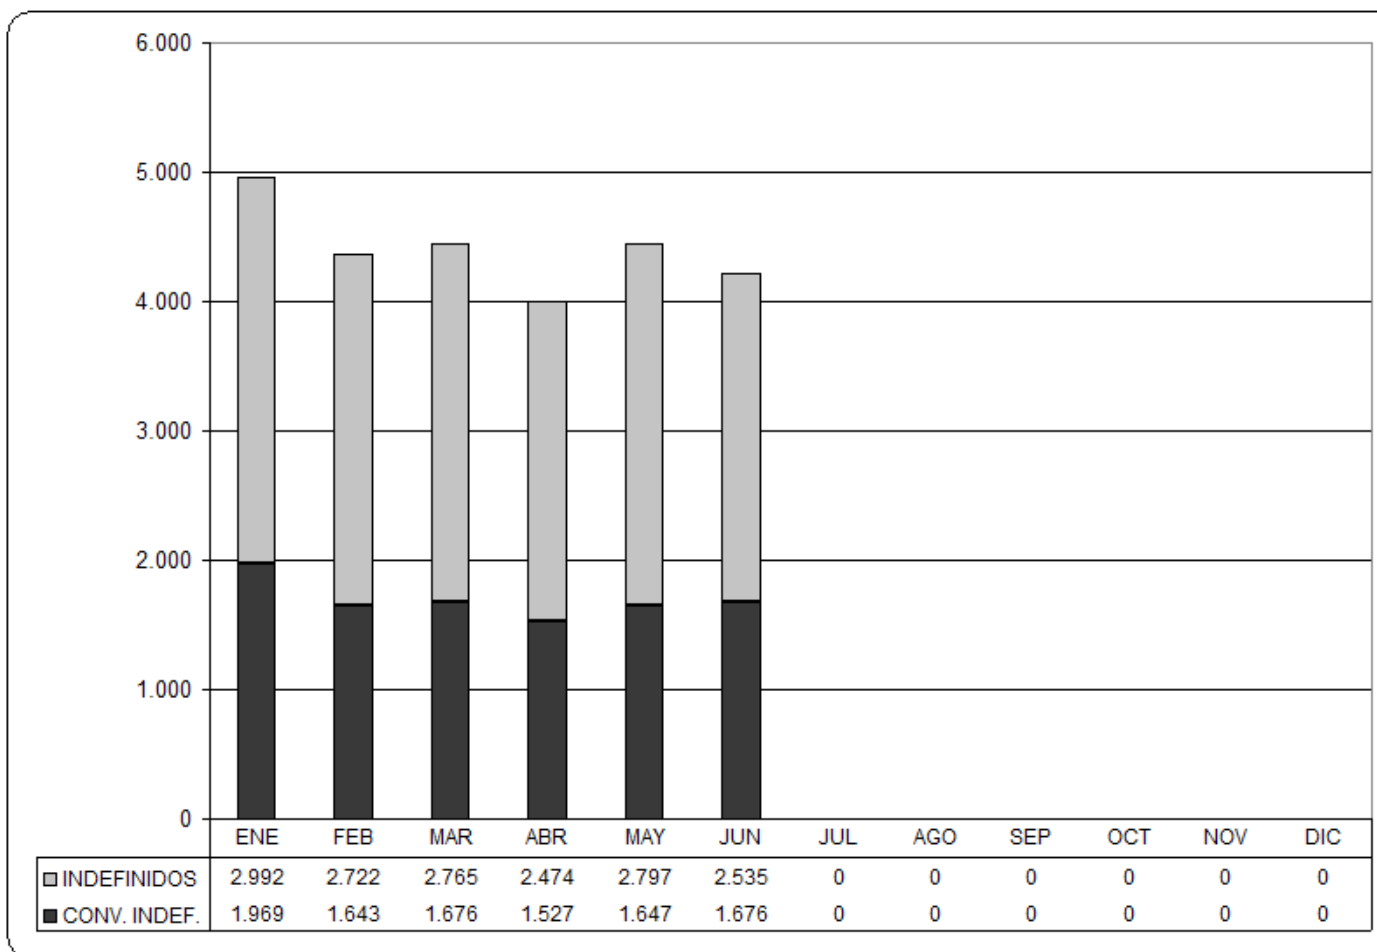

FUENTE: BASE DE DATOS DEL SERVICIO PUBLICO DE EMPLEO ESTATAL.