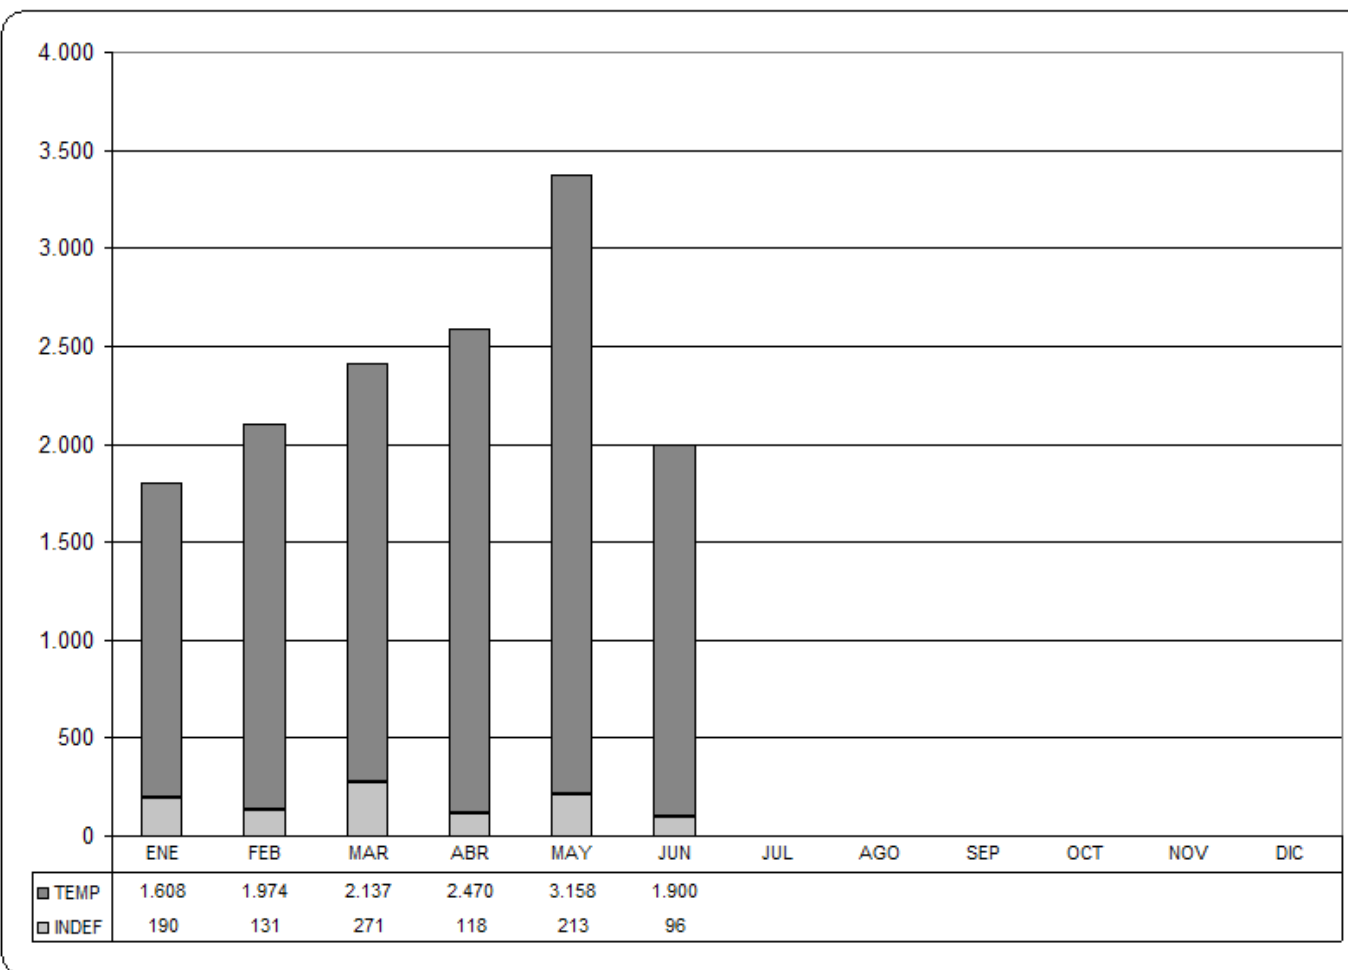

EVOLUCIÓN DE LA CONTRATACION TEMPORAL

Período (2009 - 2013)

FUENTE: BASE DE DATOS DEL SERVICIO PUBLICO DE EMPLEO ESTATAL.

DIRECCIÓ TERRITORIAL
D'OCUPACIÓ DE VALENCIA

ESTADÍSTICA PROVINCIA VALENCIA

EVOLUCIÓN DE LA CONTRATACION POR SECTORES DE ACTIVIDAD

AGRICULTURA AÑO 2013

FUENTE: BASE DE DATOS DEL SERVICIO PUBLICO DE EMPLEO ESTATAL.

FUENTE: BASE DE DATOS DEL SERVICIO PUBLICO DE EMPLEO ESTATAL.

DIRECCIÓ TERRITORIAL
D'Ocupació de VALÈNCIA

ESTADÍSTICA PROVINCIA VALENCIA