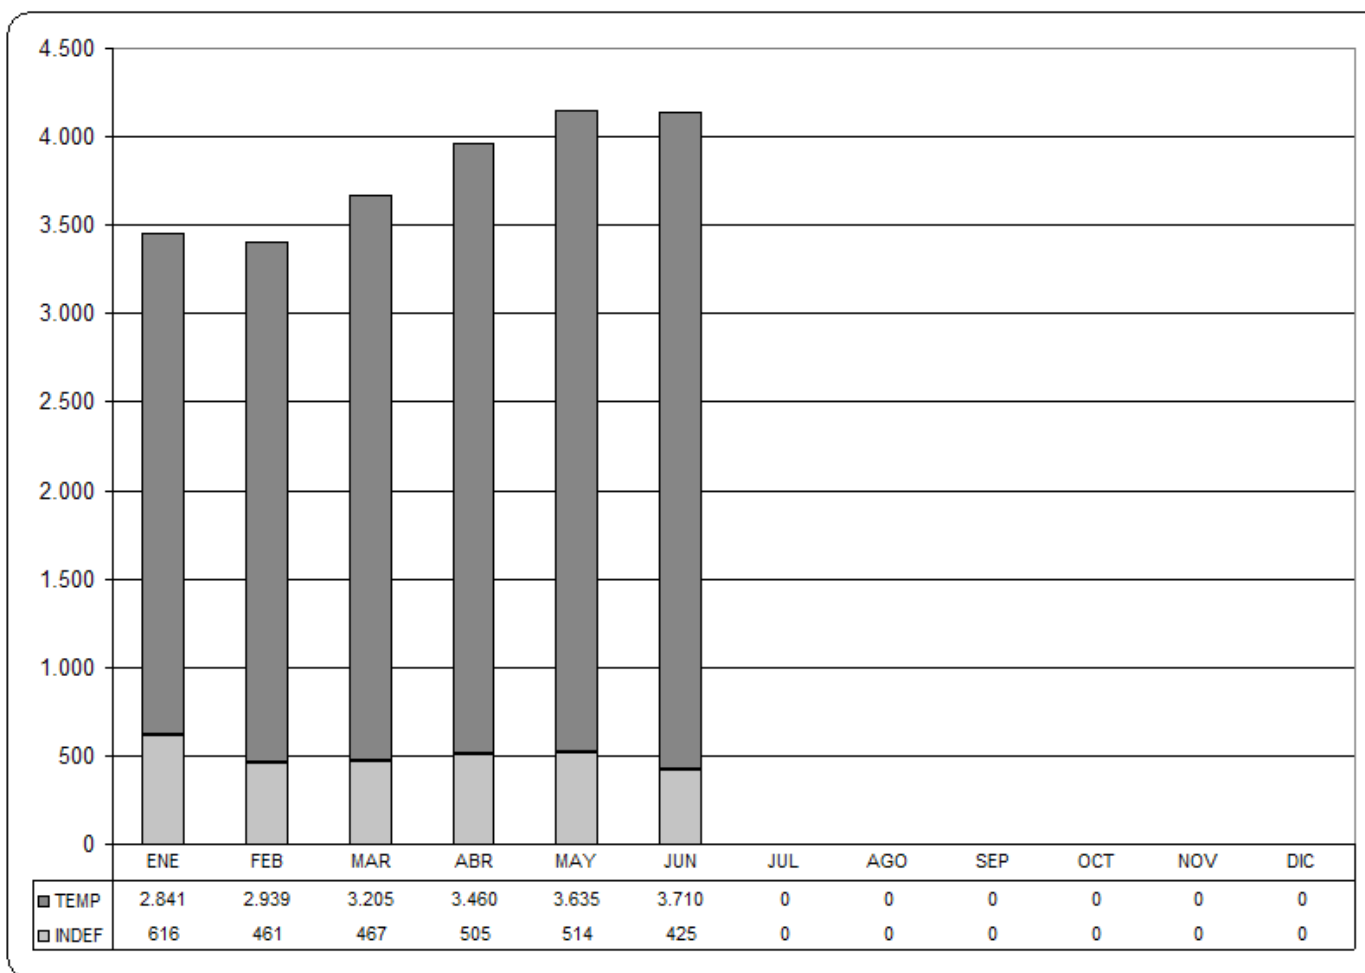

EVOLUCIÓN DE LA CONTRATACION TEMPORAL

Período (2009 - 2013)

FUENTE: BASE DE DATOS DEL SERVICIO PUBLICO DE EMPLEO ESTATAL.

DIRECCIÓ TERRITORIAL
D'OCUPACIÓ DE VALENCIA

ESTADÍSTICA PROVINCIA VALENCIA

EVOLUCIÓN DE LA CONTRATACION POR SECTORES DE ACTIVIDAD

AGRICULTURA AÑO 2013

FUENTE: BASE DE DATOS DEL SERVICIO PUBLICO DE EMPLEO ESTATAL.

FUENTE: BASE DE DATOS DEL SERVICIO PUBLICO DE EMPLEO ESTATAL.

DIRECCIÓ TERRITORIAL
D'Ocupació de VALÈNCIA

ESTADÍSTICA PROVINCIA VALENCIA