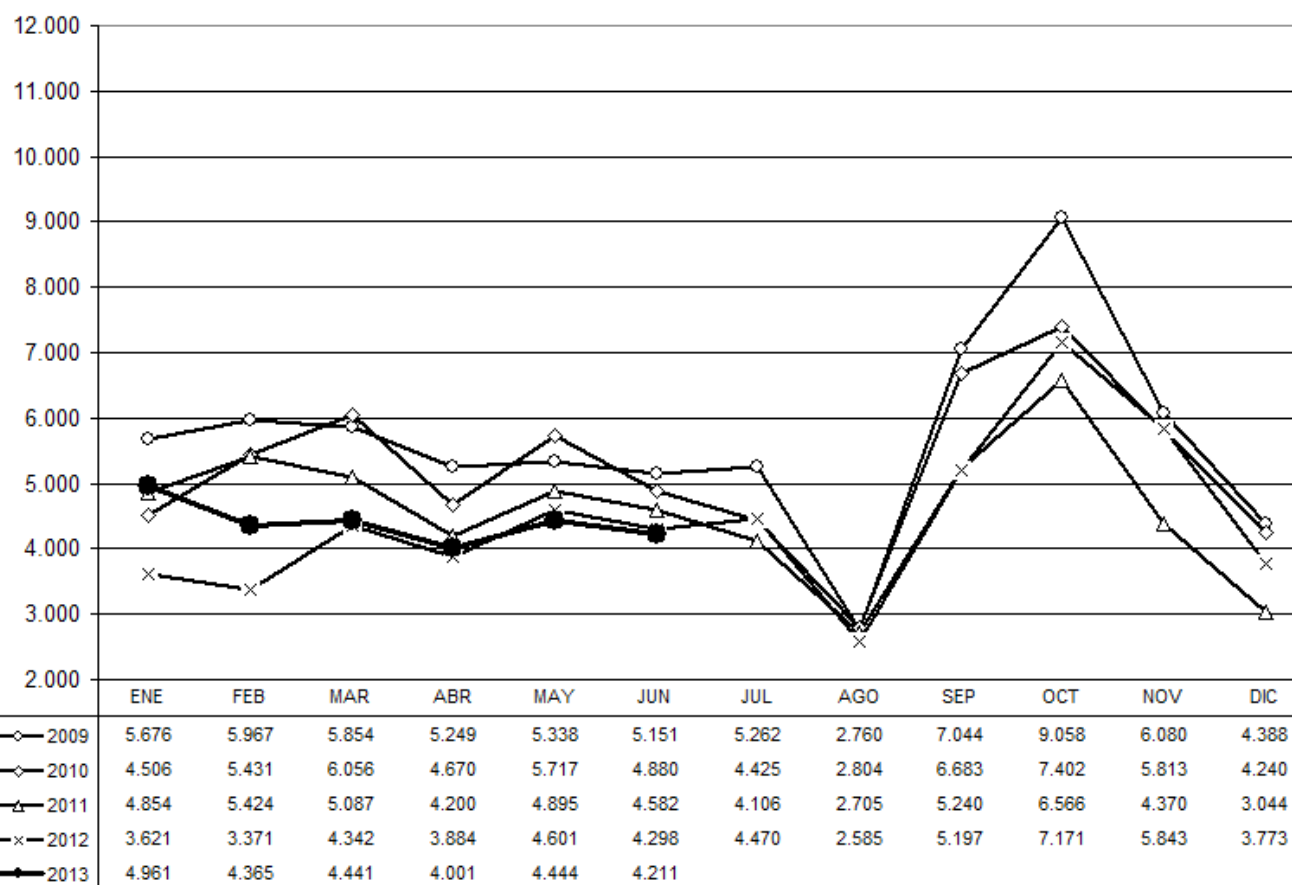

DIRECCIÓ TERRITORIAL D'OCUPACIÓ

ESTADÍSTICA PROVINCIA VALENCIA
EVOLUCIÓN DE LA CONTRATACION
Período (2009 - 2013)

FUENTE: BASE DE DATOS DEL SERVICIO PUBLICO DE EMPLEO ESTATAL.

DIRECCIÓ TERRITORIAL
D'OCUPACIÓ DE VALENCIA

ESTADÍSTICA PROVINCIA VALENCIA

EVOLUCIÓN DE LA CONTRATACION INDEFINIDA

Período (2009 - 2013)

FUENTE: BASE DE DATOS DEL SERVICIO PUBLICO DE EMPLEO ESTATAL.

DIRECCIÓ TERRITORIAL
D'OCUPACIÓ DE VALENCIA

ESTADÍSTICA PROVINCIA VALENCIA

EVOLUCIÓN DE LA CONTRATACION TEMPORAL

Período (2009 - 2013)

FUENTE: BASE DE DATOS DEL SERVICIO PUBLICO DE EMPLEO ESTATAL.

DIRECCIÓ TERRITORIAL
D'OCUPACIÓ DE VALENCIA

ESTADÍSTICA PROVINCIA VALENCIA

EVOLUCIÓN DE LA CONTRATACION POR SECTORES DE ACTIVIDAD