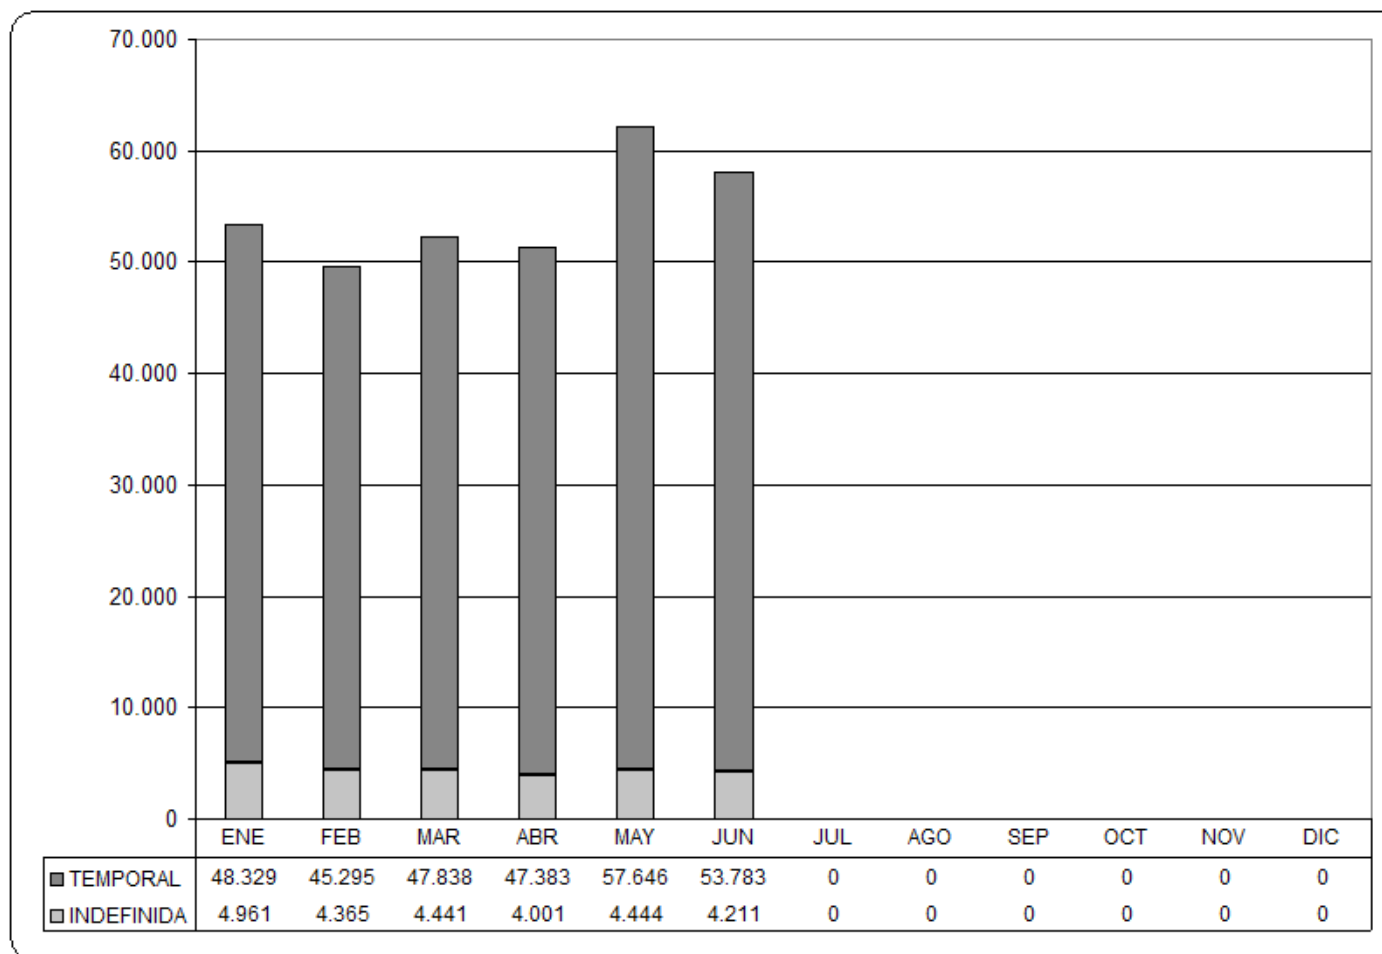

DIRECCIÓ TERRITORIAL
D'Ocupació DE VALENCIA

ESTADÍSTICA PROVINCIA VALENCIA

SEGUIMIENTO PROVINCIAL DE LA CONTRATACIÓN

CONTRATOS TEMPORALES E INDEFINIDOS PERÍODO (año 2013)

FUENTE: BASE DE DATOS DEL SERVICIO PUBLICO DE EMPLEO ESTATAL.