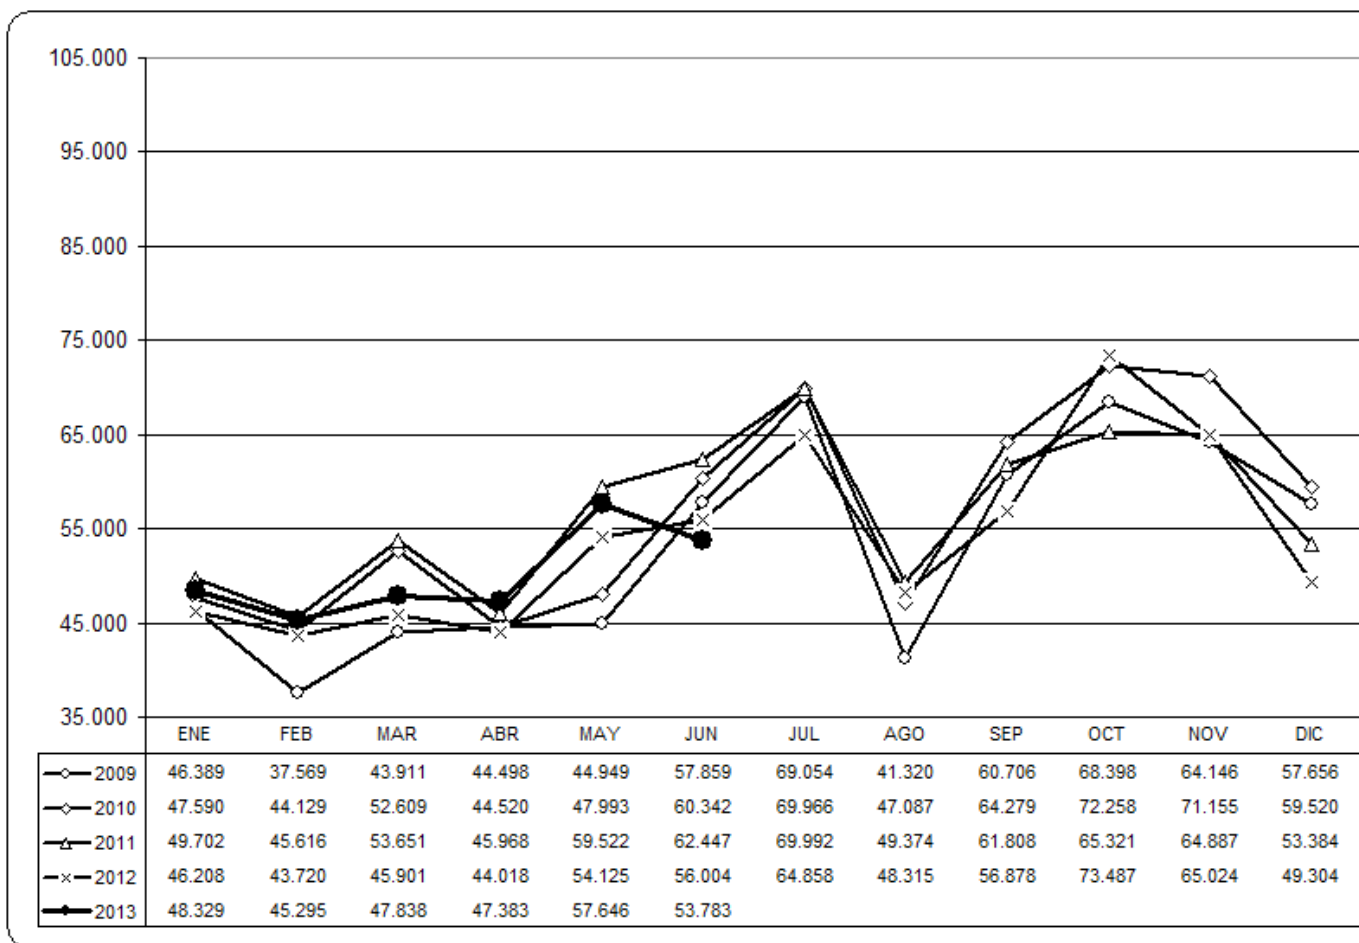

ESTADÍSTICA PROVINCIA VALENCIA

EVOLUCIÓN DE LA CONTRATACION INDEFINIDA

Período (2009 - 2013)

FUENTE: BASE DE DATOS DEL SERVICIO PUBLICO DE EMPLEO ESTATAL.

DIRECCIÓ TERRITORIAL
D'OCUPACIÓ DE VALENCIA

ESTADÍSTICA PROVINCIA VALENCIA

EVOLUCIÓN DE LA CONTRATACION TEMPORAL

Período (2009 - 2013)

FUENTE: BASE DE DATOS DEL SERVICIO PUBLICO DE EMPLEO ESTATAL.

DIRECCIÓ TERRITORIAL
D'OCUPACIÓ DE VALENCIA

ESTADÍSTICA PROVINCIA VALENCIA

EVOLUCIÓN DE LA CONTRATACION POR SECTORES DE ACTIVIDAD