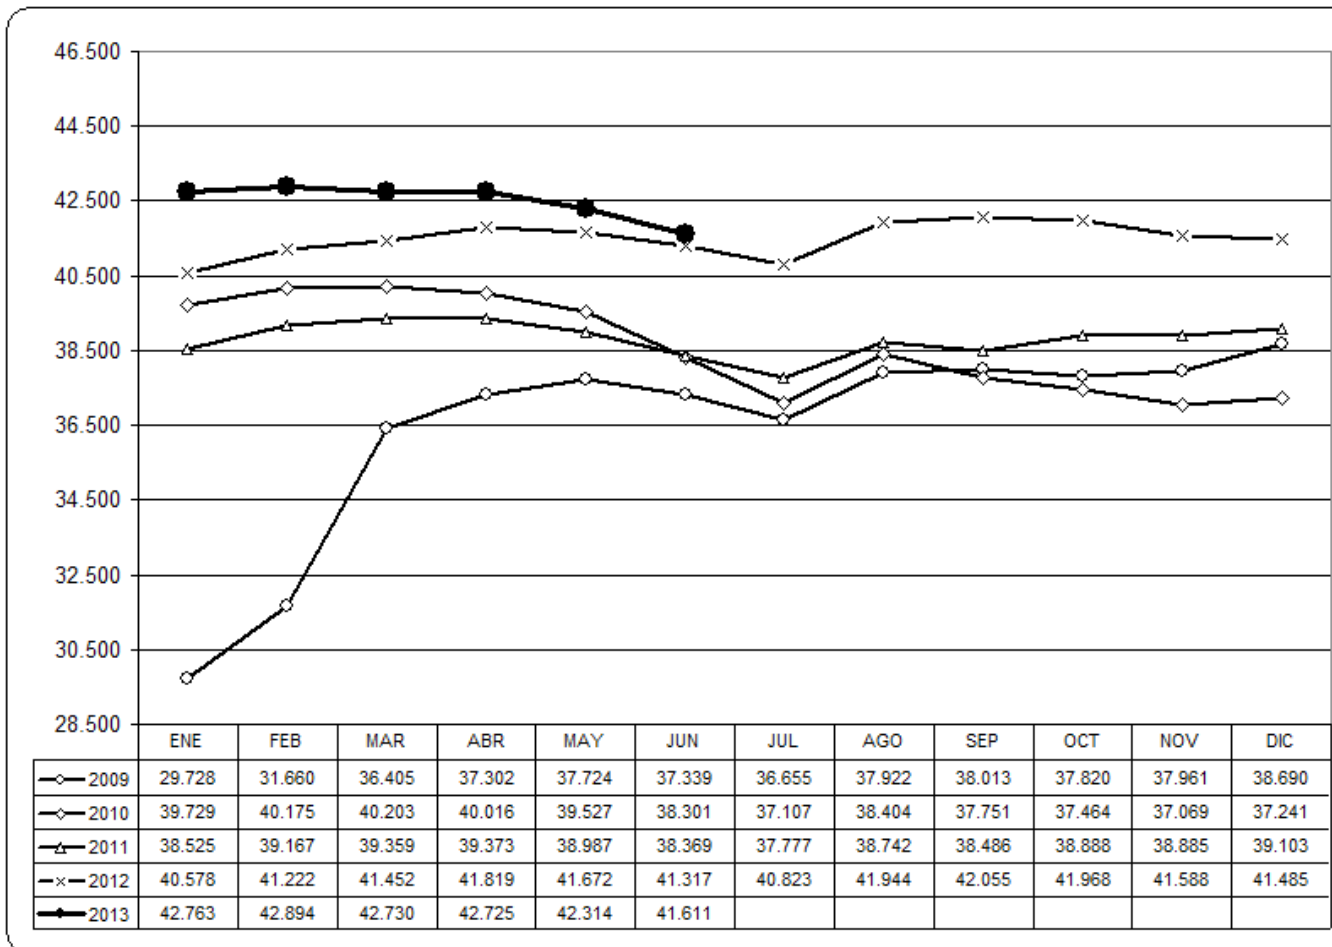

FUENTE: BASE DE DATOS DEL SERVICIO PUBLICO DE EMPLEO ESTATAL.

ESTADÍSTICA NACIONAL
EVOLUCIÓN MENSUAL DEL PARO REGISTRADO

FUENTE: BASE DE DATOS DEL SERVICIO PUBLICO DE EMPLEO ESTATAL.

FUENTE: BASE DE DATOS DEL SERVICIO PUBLICO DE EMPLEO ESTATAL.