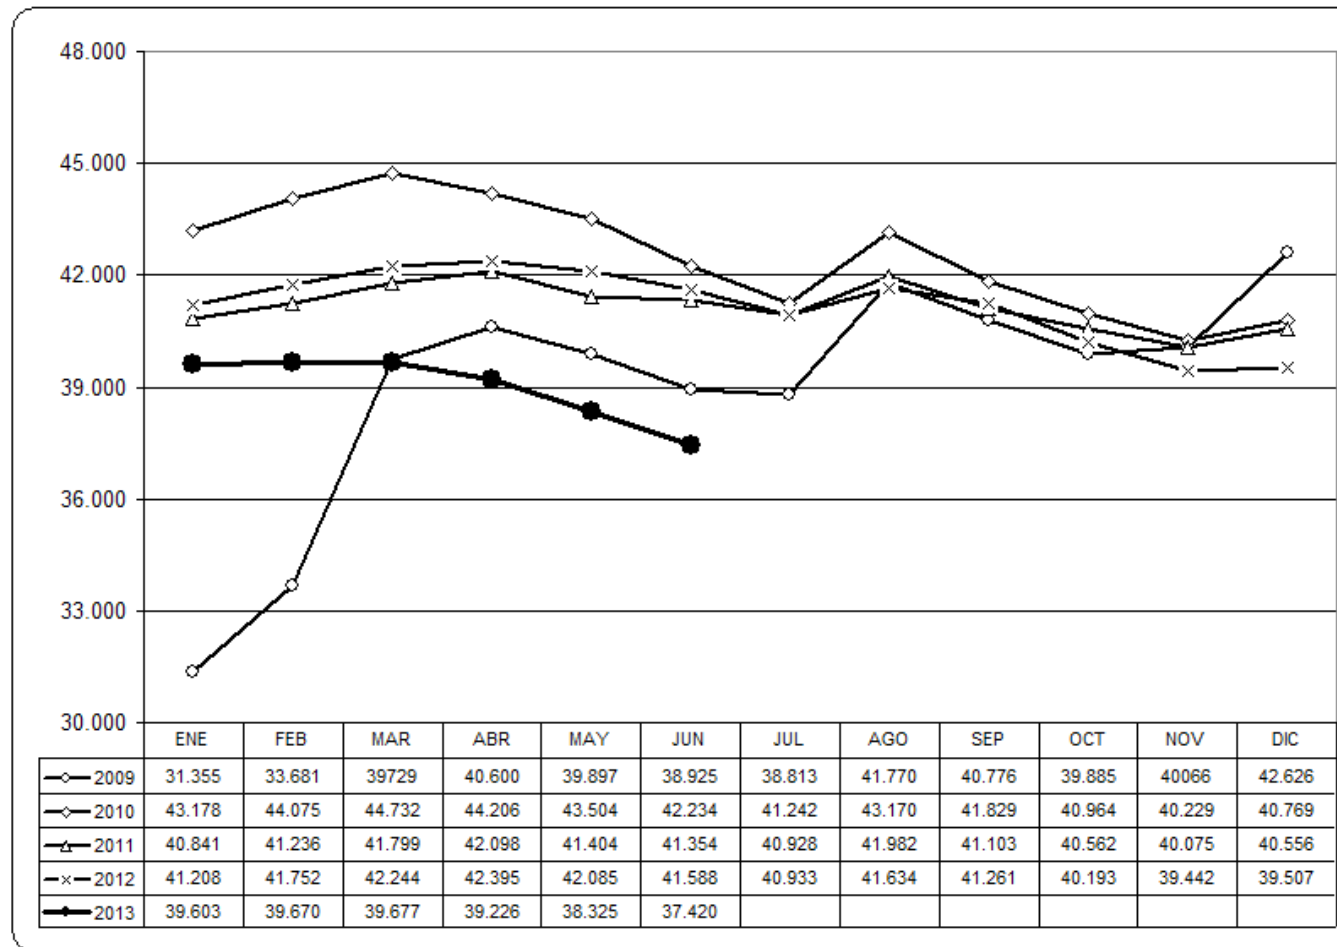

FUENTE: BASE DE DATOS DEL SERVICIO PUBLICO DE EMPLEO ESTATAL.

ESTADÍSTICA NACIONAL
EVOLUCIÓN MENSUAL DEL PARO REGISTRADO

FUENTE: BASE DE DATOS DEL SERVICIO PUBLICO DE EMPLEO ESTATAL.

FUENTE: BASE DE DATOS DEL SERVICIO PUBLICO DE EMPLEO ESTATAL.

FUENTE: BASE DE DATOS DEL SERVICIO PUBLICO DE EMPLEO ESTATAL.

FUENTE: BASE DE DATOS DEL SERVICIO PUBLICO DE EMPLEO ESTATAL.

DIRECCIÓ TERRITORIAL
D'OCUPACIÓ DE VALENCIA

ESTADÍSTICA PROVINCIA VALENCIA

EVOLUCIÓN DEL PARO REGISTRADO POR SECTORES ECONÓMICOS