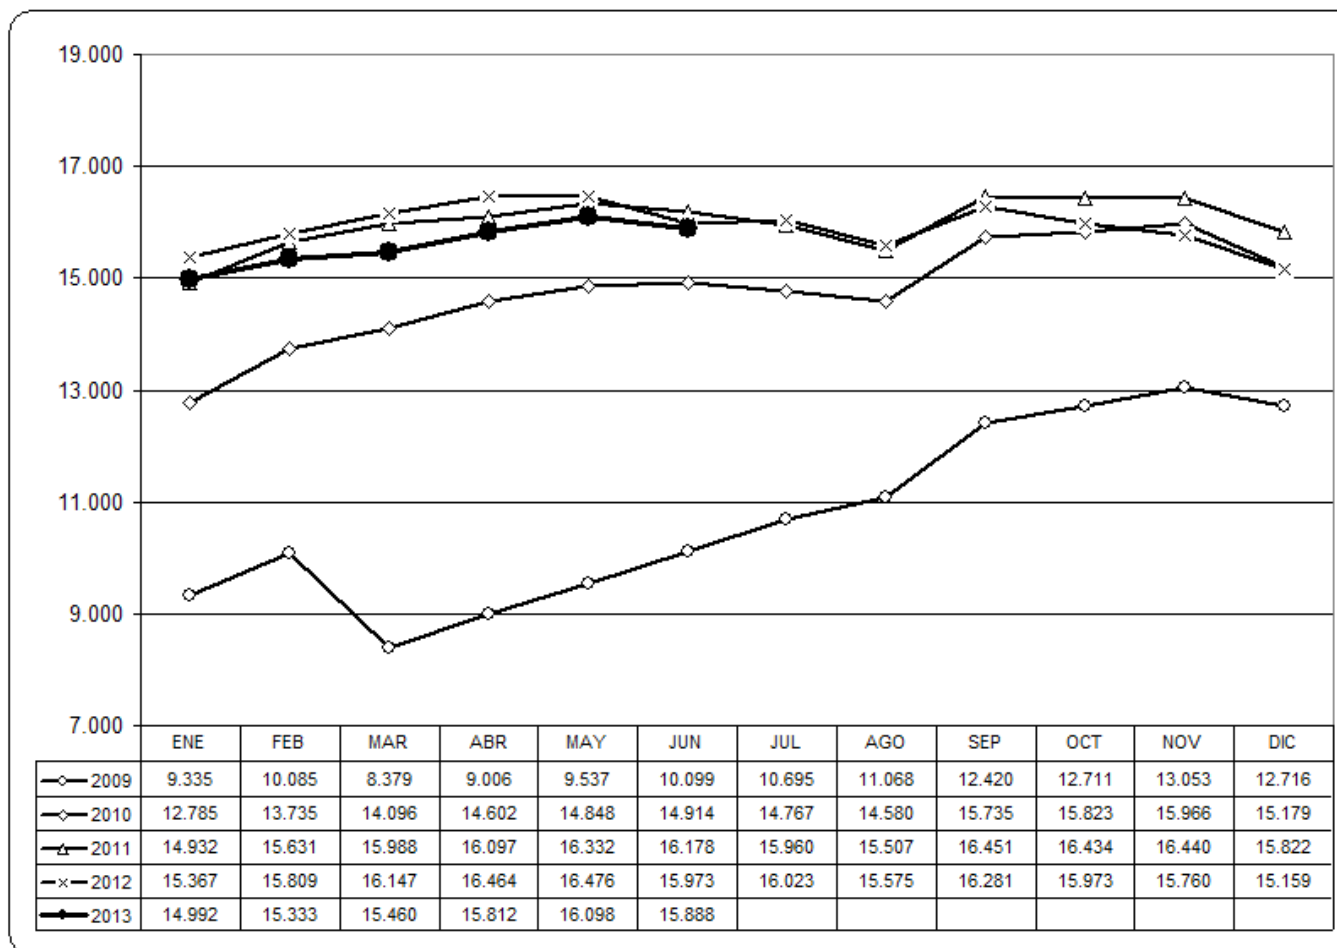

SERVICIOS (2009 - 2013)

FUENTE: BASE DE DATOS DEL SERVICIO PUBLICO DE EMPLEO ESTATAL.

DIRECCIÓ TERRITORIAL
D'Ocupació DE VALENCIA

ESTADÍSTICA PROVINCIA VALENCIA

EVOLUCIÓN DEL PARO REGISTRADO POR SECTORES ECONÓMICOS
SIN EMPLEO ANTERIOR (2009 - 2013)

FUENTE: BASE DE DATOS DEL SERVICIO PUBLICO DE EMPLEO ESTATAL.