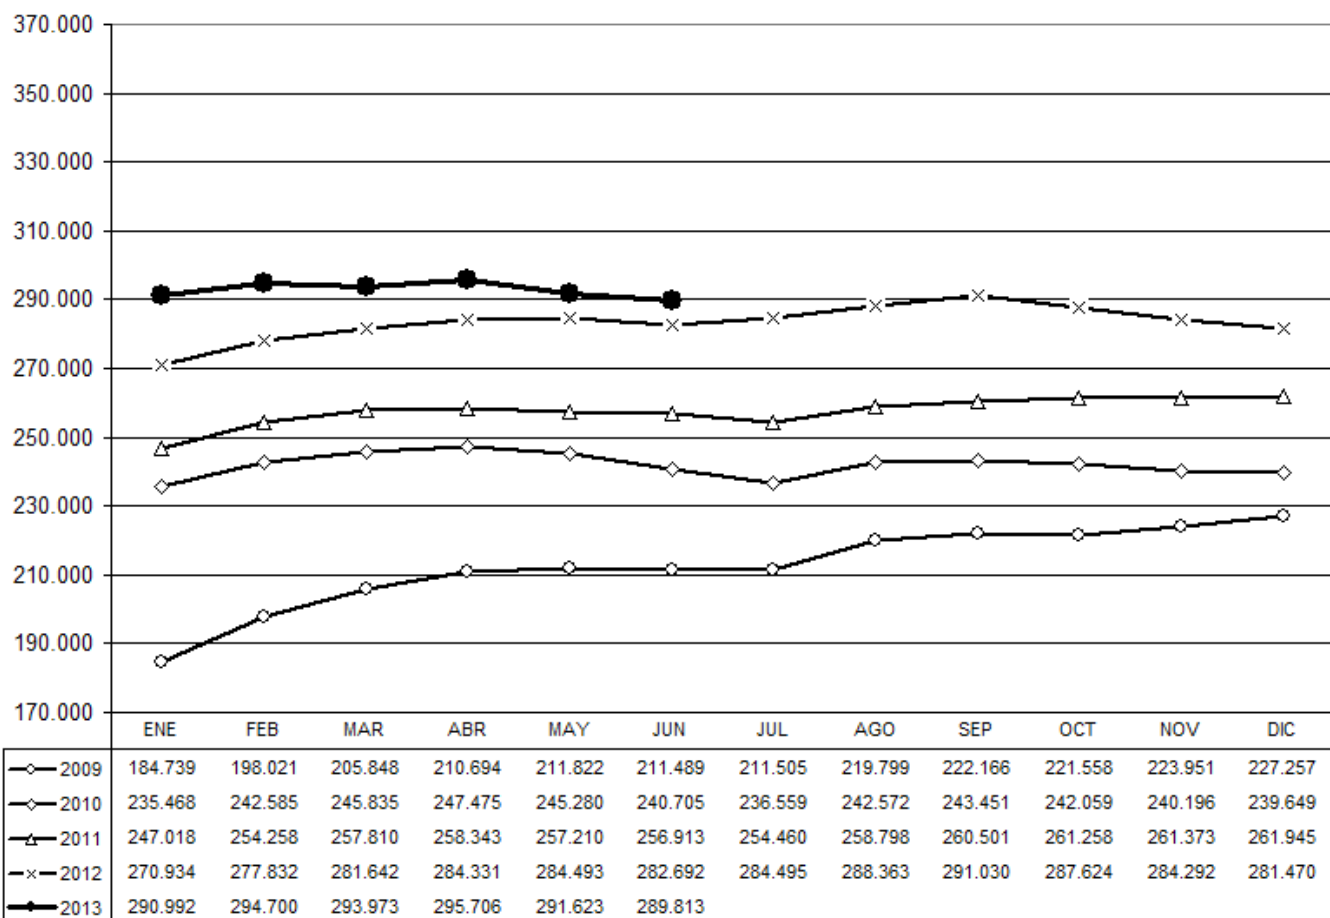

COMISIÓ EJECTIVA PROVINCIAL DE VALENCIA

***Seguimiento estadístico
del Paro Registrado
Junio 2013***

S

ervef

GENERALITAT VALENCIANA

CONSELLERIA D'ECONOMIA, INDÚSTRIA, TURISME I OCUPACIÓ

SERVEI VALENCIÀ D'OCUPACIÓ I FORMACIÓ

DIRECCIÓ TERRITORIAL D'OCUPACIÓ

FUENTE: BASE DE DATOS DEL SERVICIO PUBLICO DE EMPLEO ESTATAL.

DIRECCIÓ TERRITORIAL
D'Ocupació DE VALÈNCIA

ESTADÍSTICA COMUNIDAD VALENCIANA

EVOLUCIÓN MENSUAL DEL PARO REGISTRADO