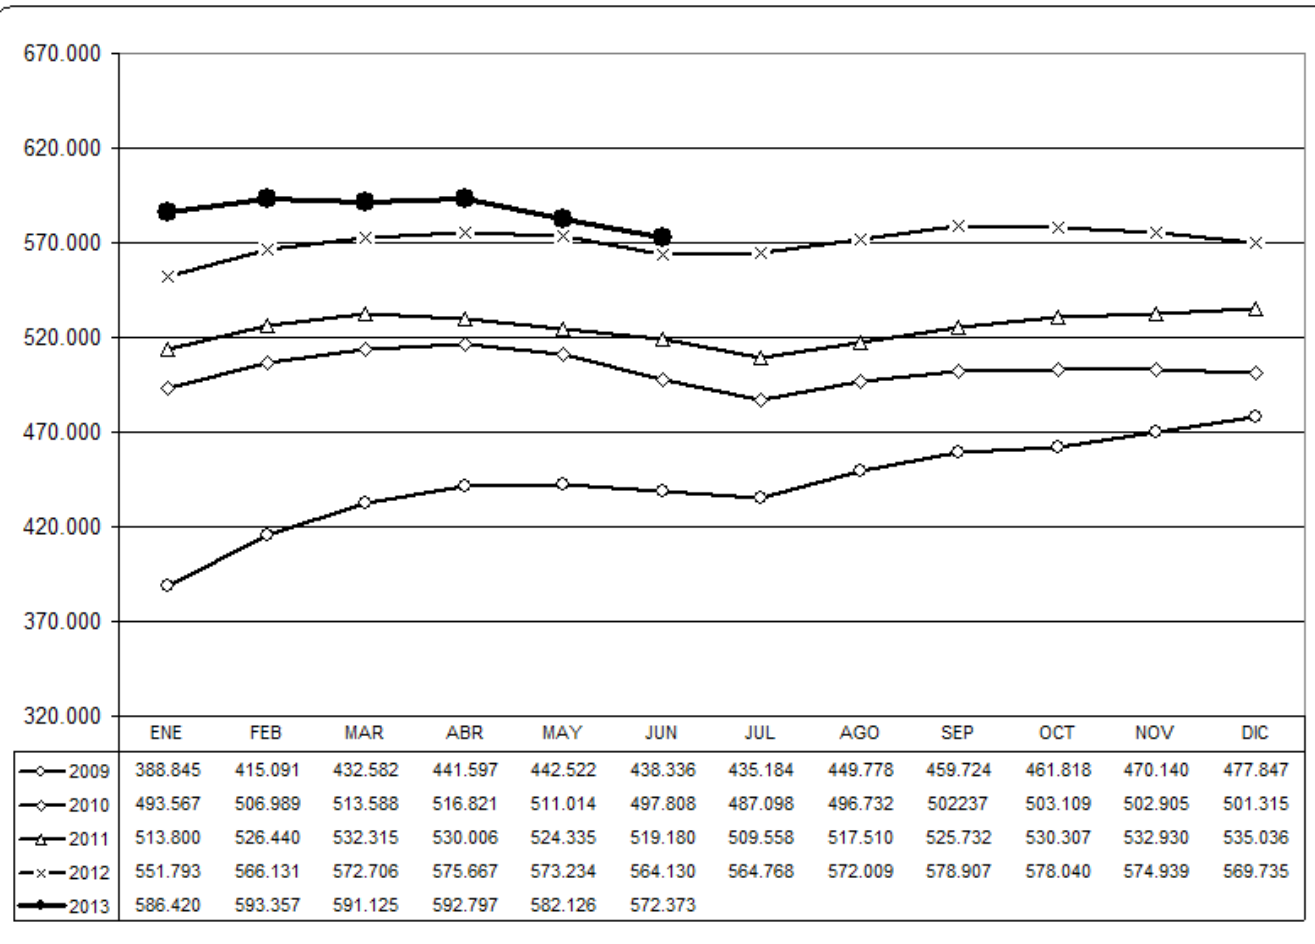

DIRECCIÓ TERRITORIAL D'OCUPACIÓ

FUENTE: BASE DE DATOS DEL SERVICIO PUBLICO DE EMPLEO ESTATAL.

DIRECCIÓ TERRITORIAL
D'Ocupació DE VALÈNCIA

ESTADÍSTICA COMUNIDAD VALENCIANA

EVOLUCIÓN MENSUAL DEL PARO REGISTRADO

FUENTE: BASE DE DATOS DEL SERVICIO PUBLICO DE EMPLEO ESTATAL.

ESTADÍSTICA NACIONAL
EVOLUCIÓN MENSUAL DEL PARO REGISTRADO

FUENTE: BASE DE DATOS DEL SERVICIO PUBLICO DE EMPLEO ESTATAL.

FUENTE: BASE DE DATOS DEL SERVICIO PUBLICO DE EMPLEO ESTATAL.