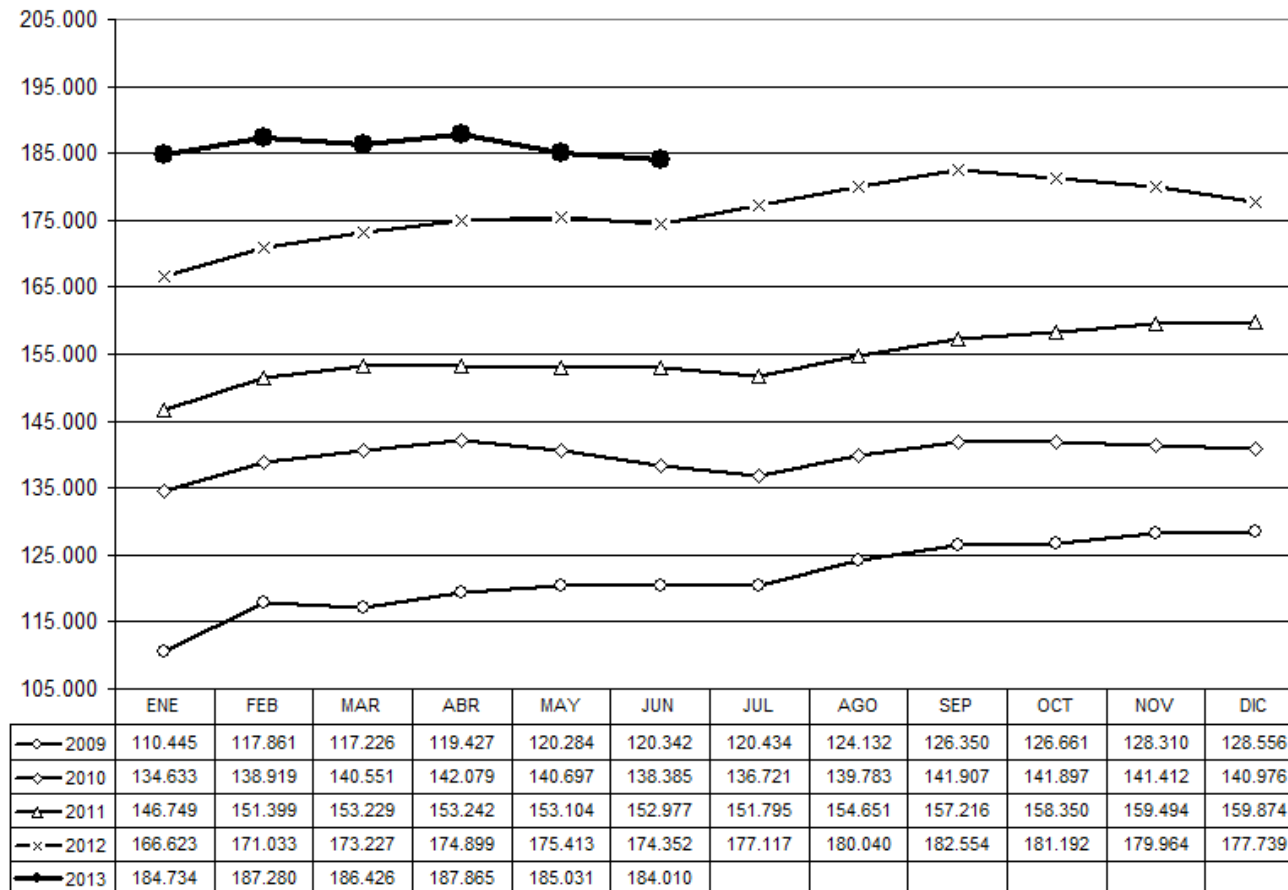

FUENTE: BASE DE DATOS DEL SERVICIO PUBLICO DE EMPLEO ESTATAL.

ESTADÍSTICA NACIONAL
EVOLUCIÓN MENSUAL DEL PARO REGISTRADO

FUENTE: BASE DE DATOS DEL SERVICIO PUBLICO DE EMPLEO ESTATAL.

FUENTE: BASE DE DATOS DEL SERVICIO PUBLICO DE EMPLEO ESTATAL.

FUENTE: BASE DE DATOS DEL SERVICIO PUBLICO DE EMPLEO ESTATAL.

FUENTE: BASE DE DATOS DEL SERVICIO PUBLICO DE EMPLEO ESTATAL.

DIRECCIÓ TERRITORIAL
D'OCUPACIÓ DE VALENCIA

ESTADÍSTICA PROVINCIA VALENCIA

EVOLUCIÓN DEL PARO REGISTRADO POR SECTORES ECONÓMICOS

SERVICIOS (2009 - 2013)

FUENTE: BASE DE DATOS DEL SERVICIO PUBLICO DE EMPLEO ESTATAL.

DIRECCIÓ TERRITORIAL
D'Ocupació DE VALENCIA

ESTADÍSTICA PROVINCIA VALENCIA

EVOLUCIÓN DEL PARO REGISTRADO POR SECTORES ECONÓMICOS
SIN EMPLEO ANTERIOR (2009 - 2013)