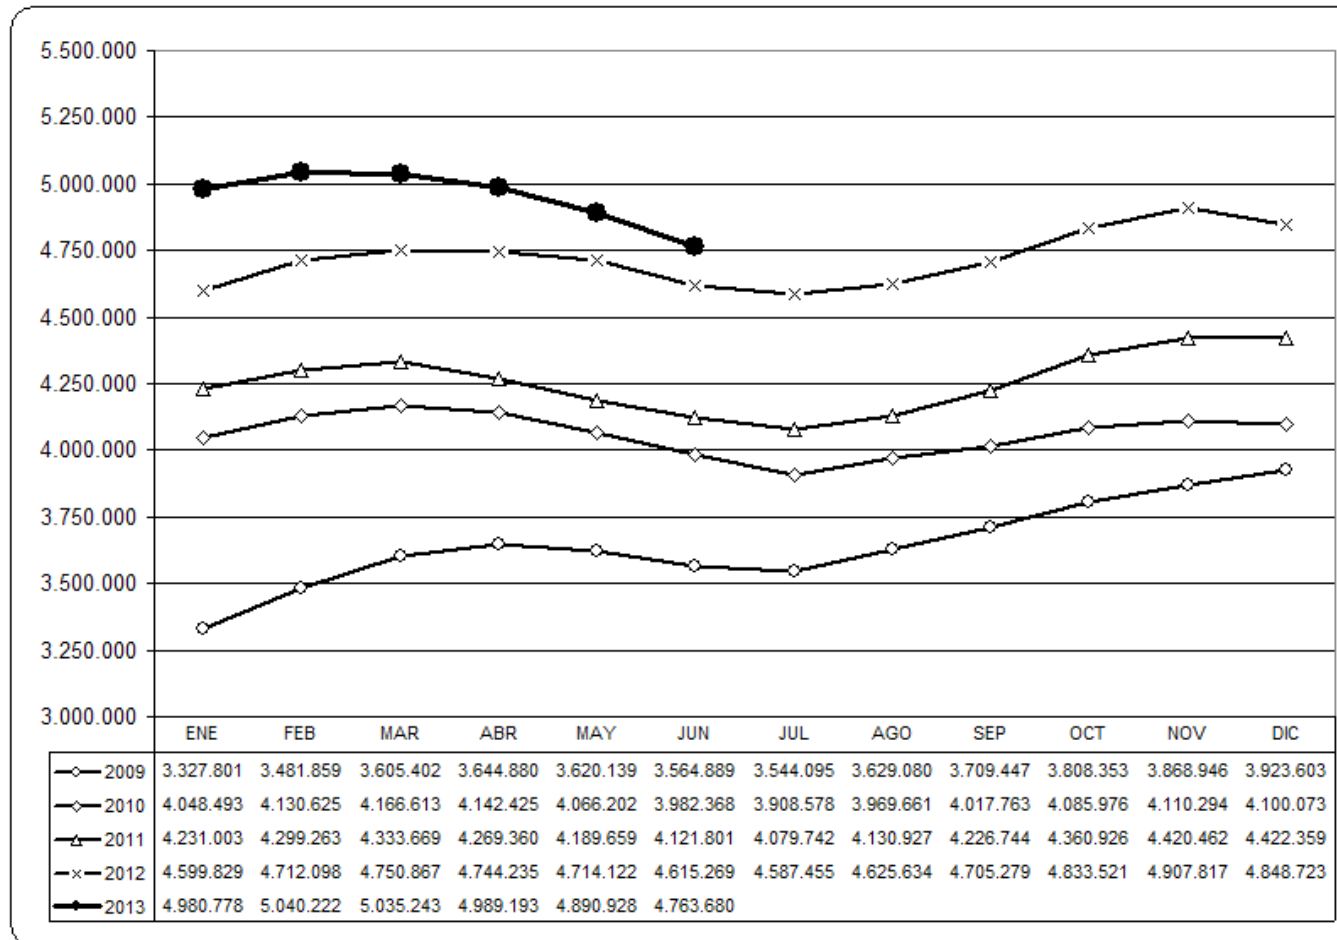

DIRECCIÓ TERRITORIAL D'OCUPACIÓ

FUENTE: BASE DE DATOS DEL SERVICIO PUBLICO DE EMPLEO ESTATAL.

DIRECCIÓ TERRITORIAL
D'Ocupació DE VALÈNCIA

ESTADÍSTICA COMUNIDAD VALENCIANA

EVOLUCIÓN MENSUAL DEL PARO REGISTRADO

FUENTE: BASE DE DATOS DEL SERVICIO PUBLICO DE EMPLEO ESTATAL.

ESTADÍSTICA NACIONAL
EVOLUCIÓN MENSUAL DEL PARO REGISTRADO

FUENTE: BASE DE DATOS DEL SERVICIO PUBLICO DE EMPLEO ESTATAL.

FUENTE: BASE DE DATOS DEL SERVICIO PUBLICO DE EMPLEO ESTATAL.