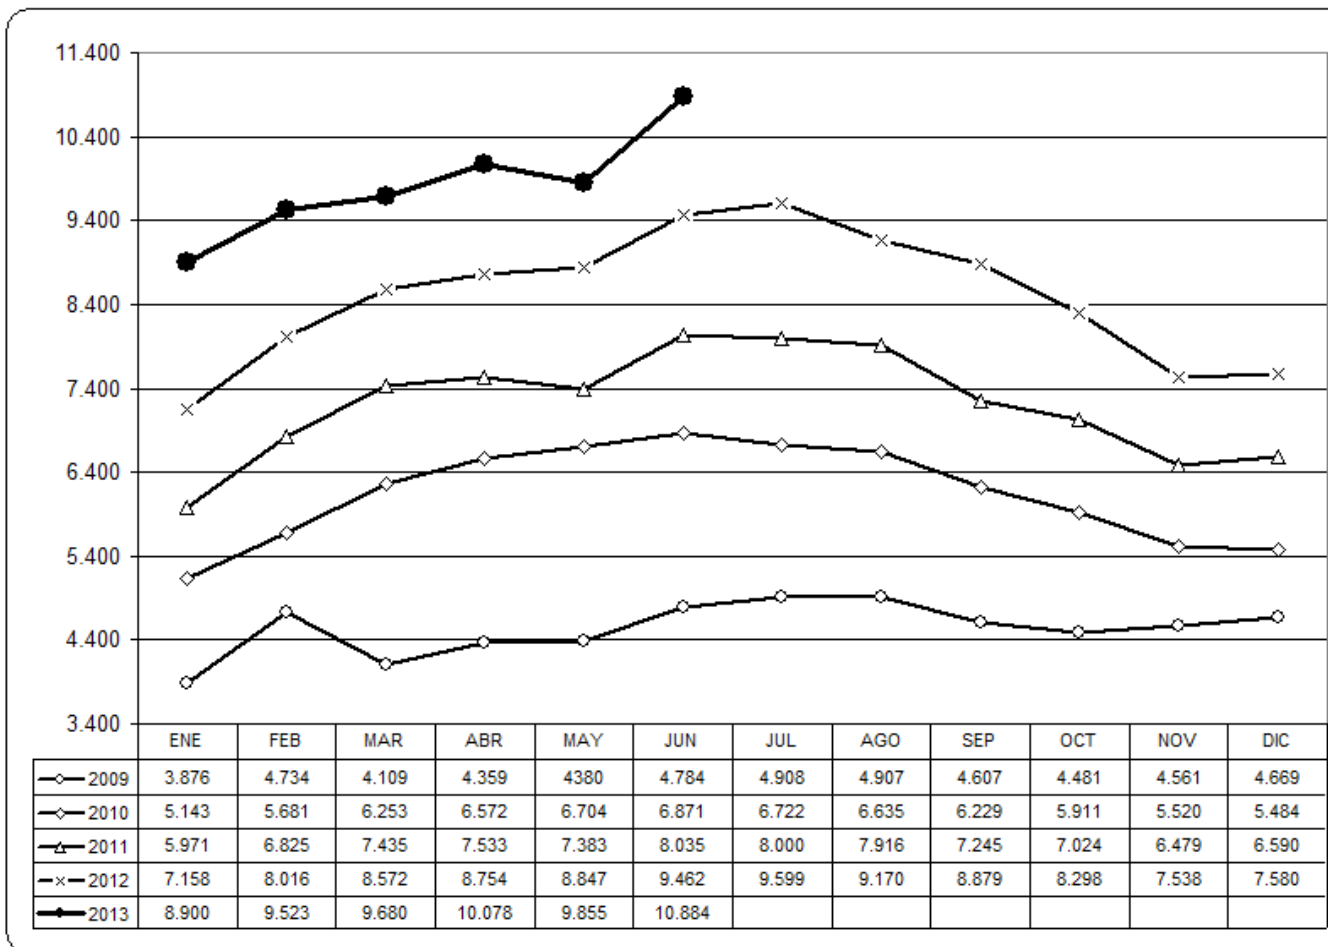

DIRECCIÓ TERRITORIAL D'OCUPACIÓ

FUENTE: BASE DE DATOS DEL SERVICIO PUBLICO DE EMPLEO ESTATAL.

DIRECCIÓ TERRITORIAL
D'Ocupació DE VALÈNCIA

ESTADÍSTICA COMUNIDAD VALENCIANA

EVOLUCIÓN MENSUAL DEL PARO REGISTRADO

FUENTE: BASE DE DATOS DEL SERVICIO PUBLICO DE EMPLEO ESTATAL.

ESTADÍSTICA NACIONAL
EVOLUCIÓN MENSUAL DEL PARO REGISTRADO

FUENTE: BASE DE DATOS DEL SERVICIO PUBLICO DE EMPLEO ESTATAL.

FUENTE: BASE DE DATOS DEL SERVICIO PUBLICO DE EMPLEO ESTATAL.