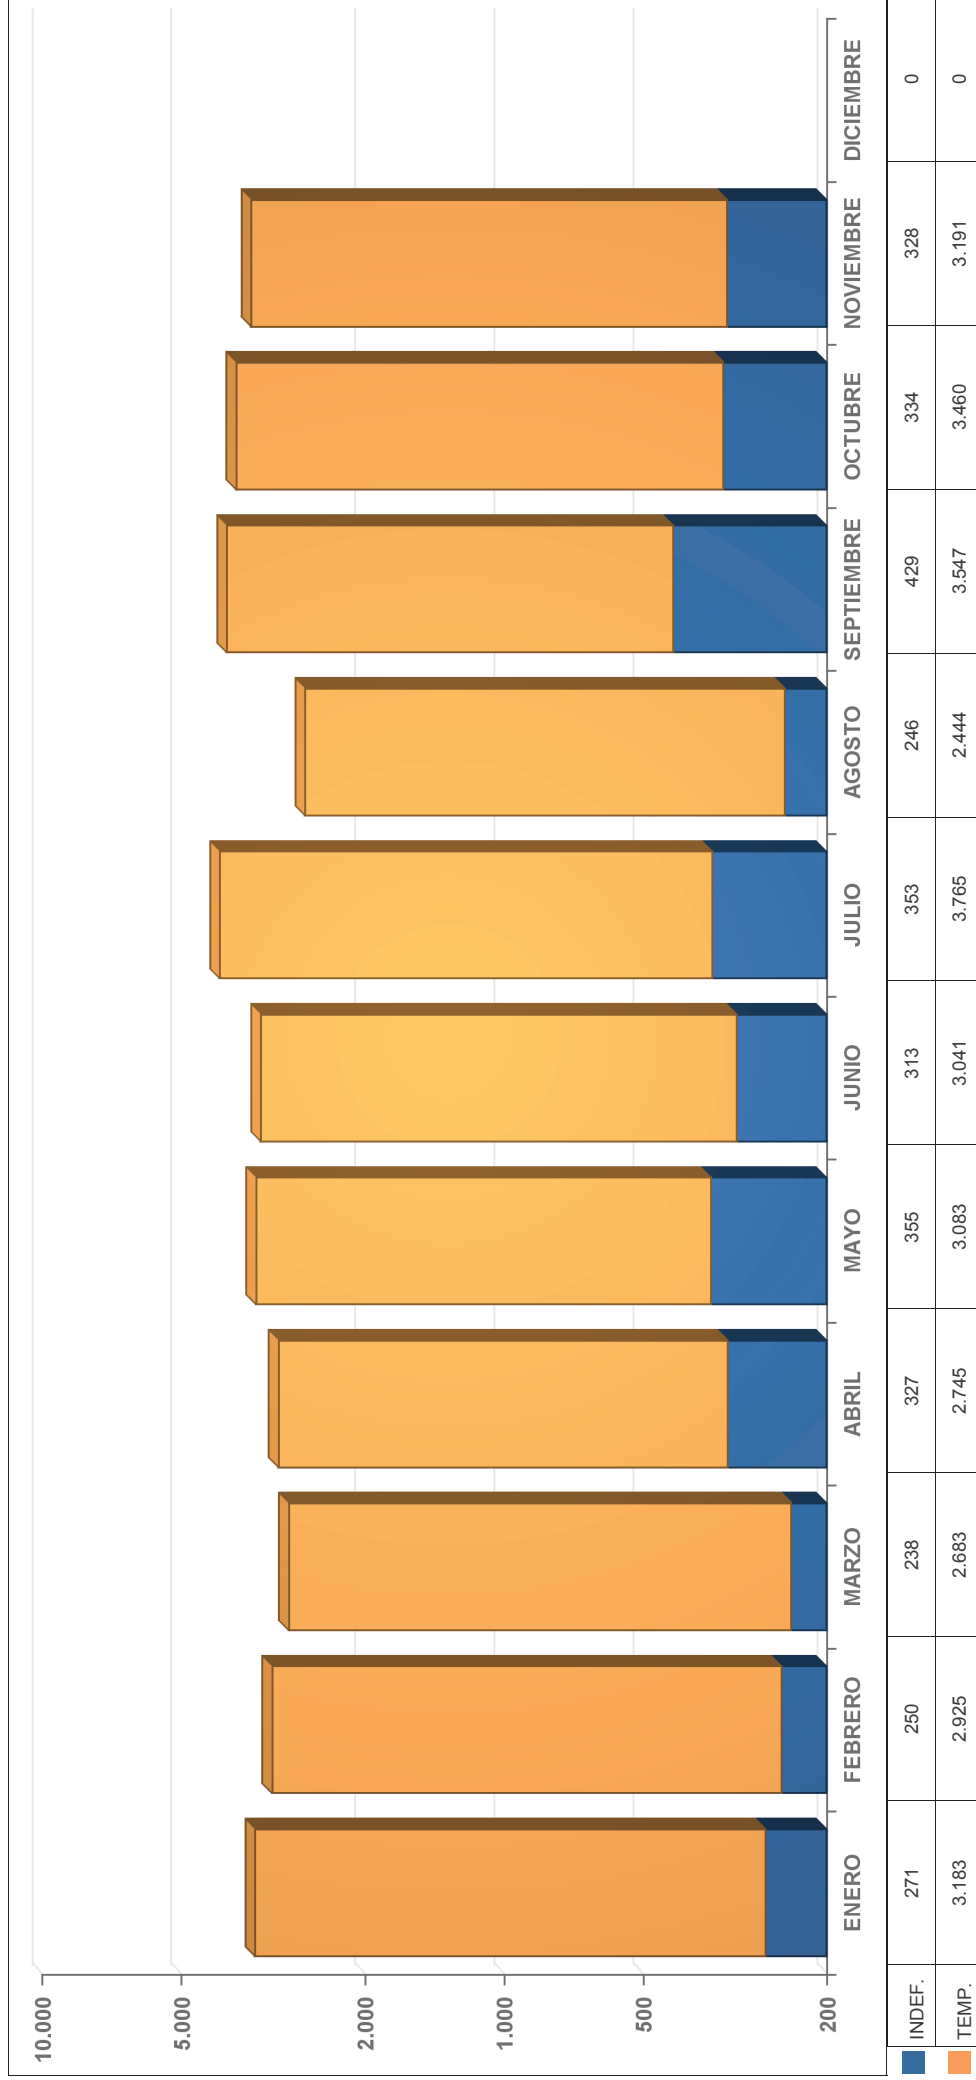

Construcción