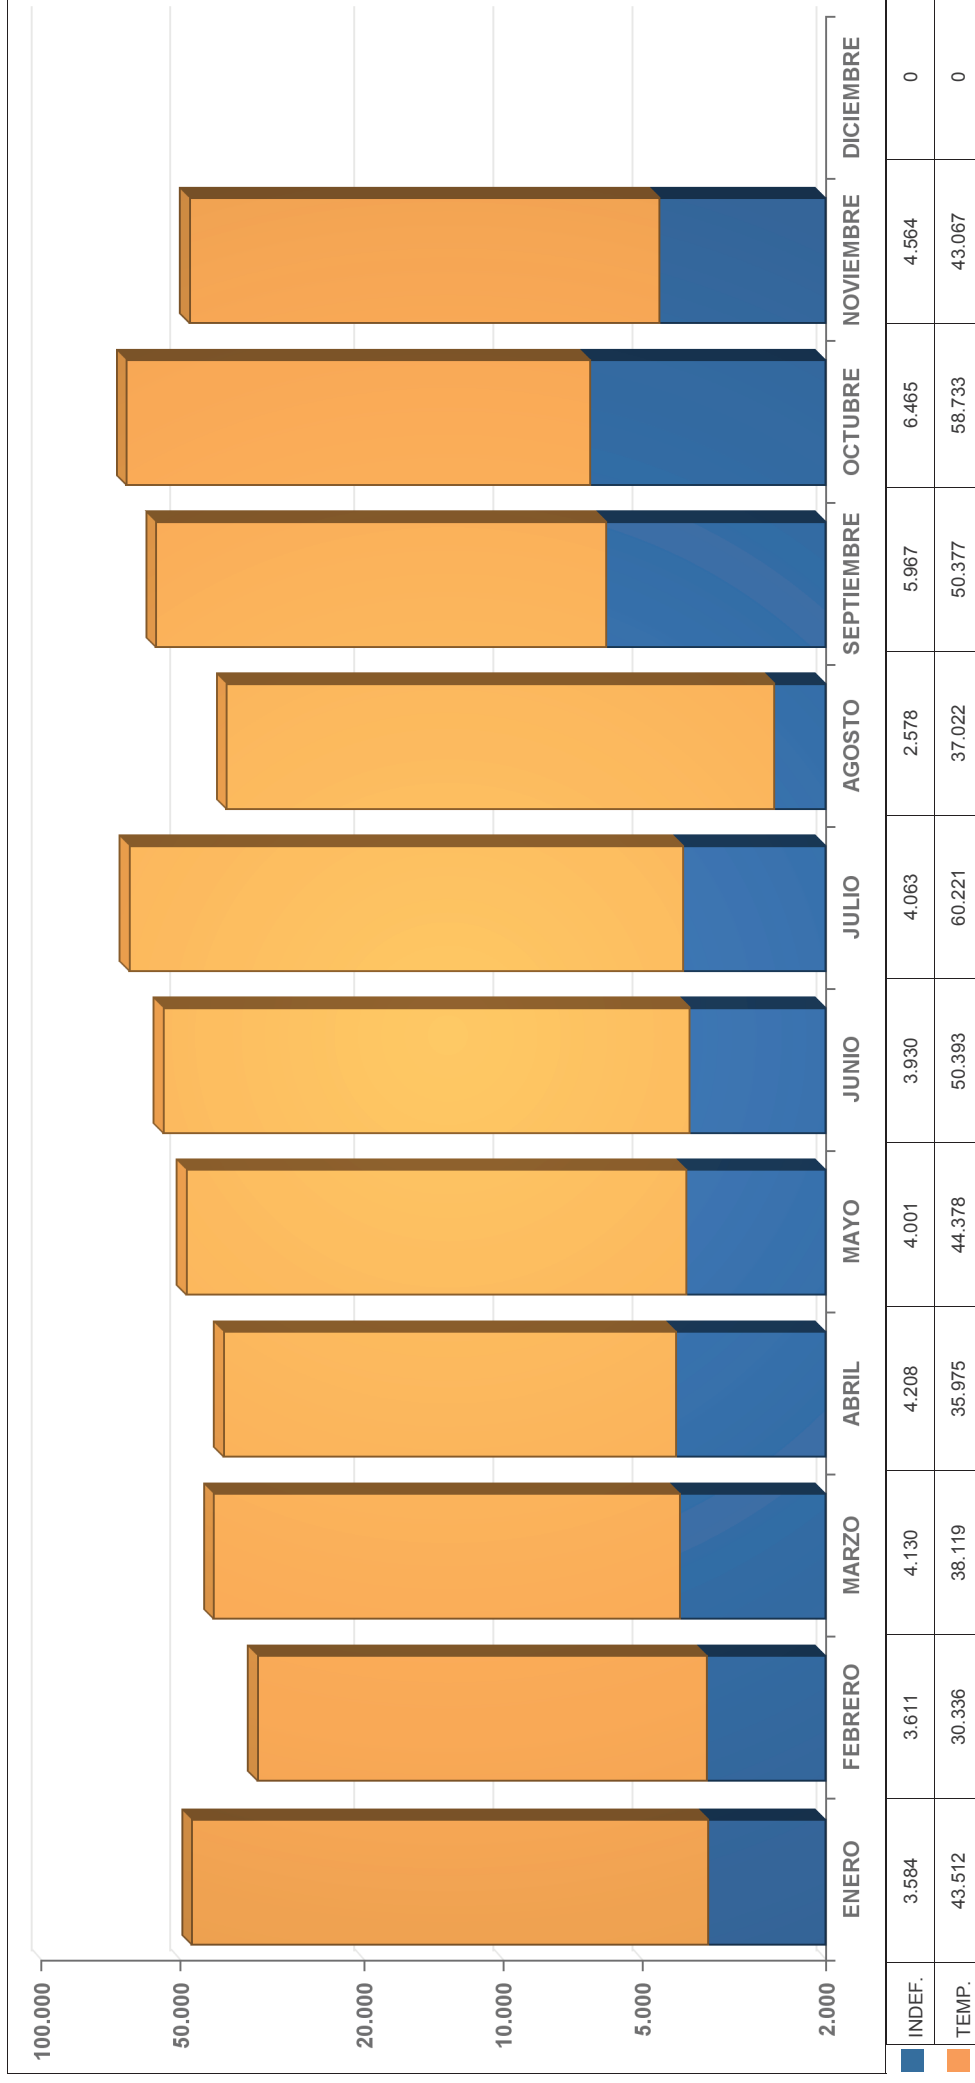

ESTADÍSTICA PROVINCIA DE VALENCIA
EVOLUCIÓN MENSUAL DE LA CONTRATACIÓN TEMPORAL E INDEFINIDA
POR SECTORES ECONÓMICOS AÑO 2014

Servicios