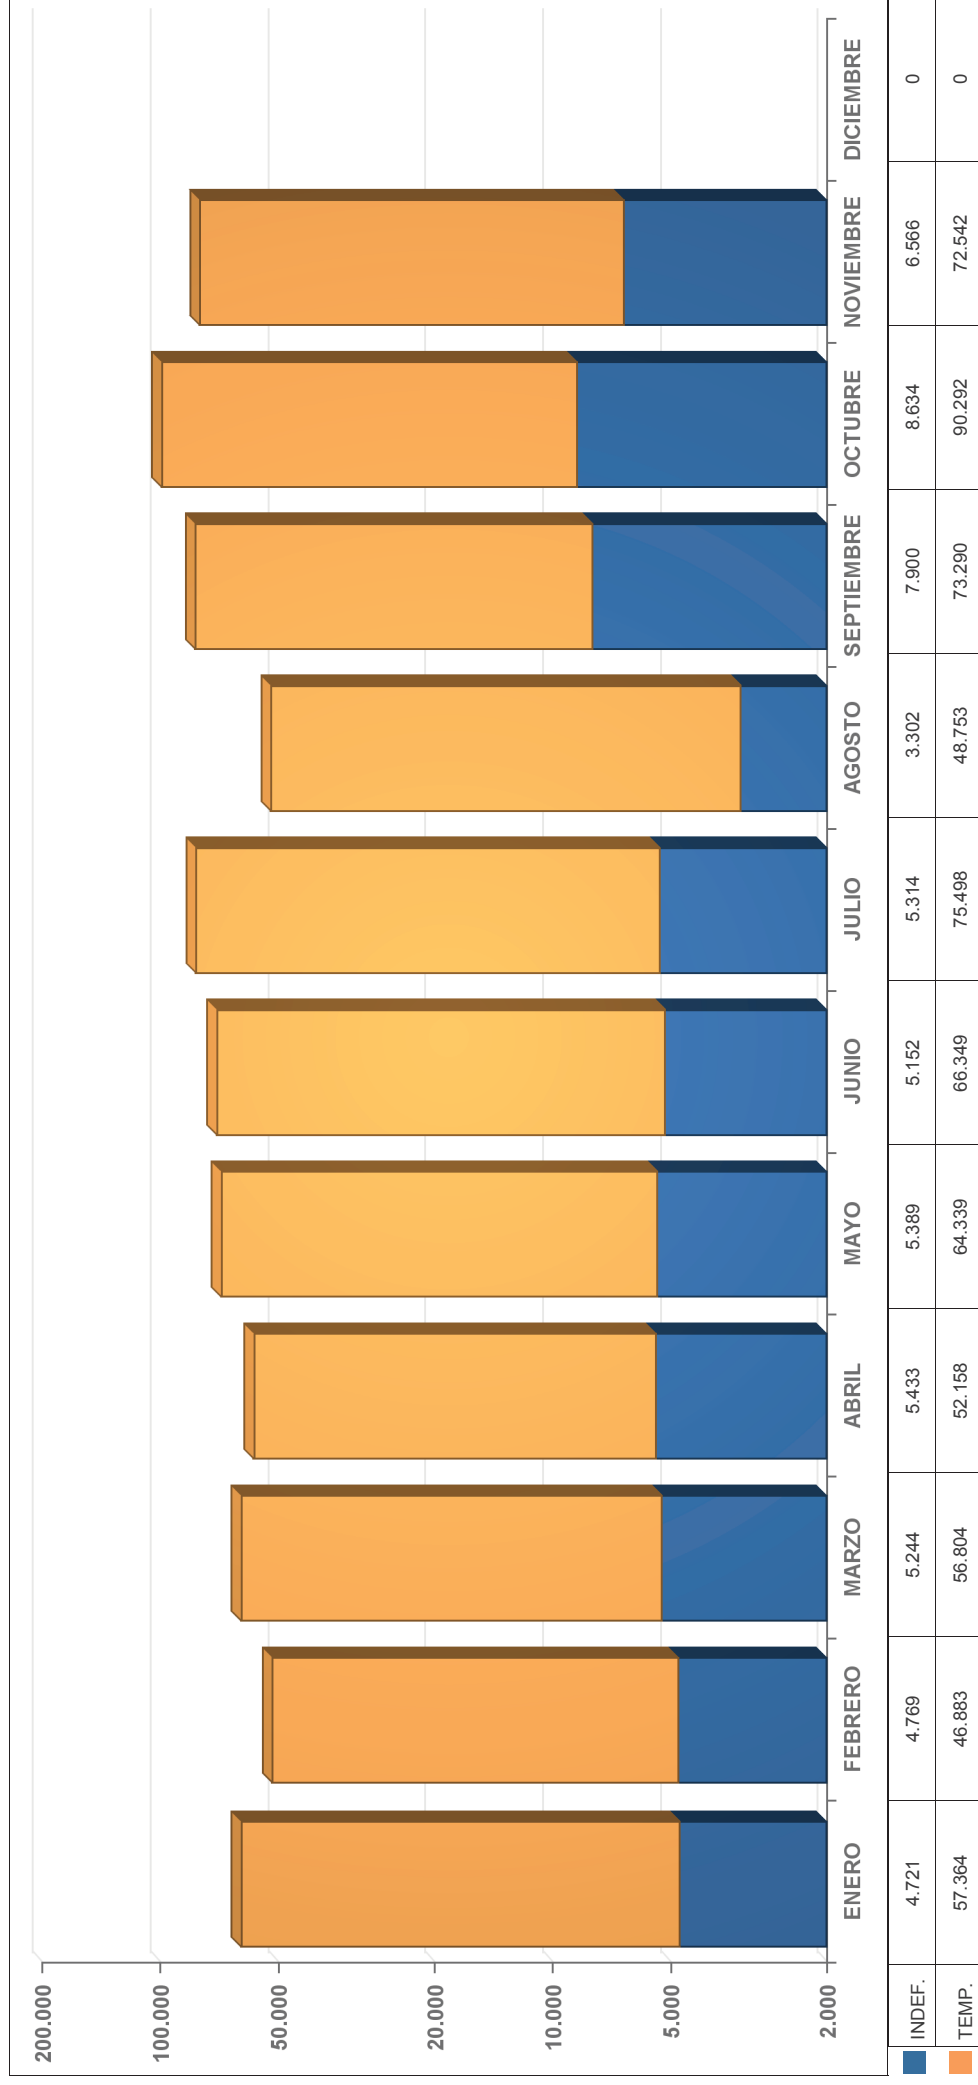

ESTADÍSTICA COMUNIDAD VALENCIANA
SEGUIMIENTO PROVINCIAL DE LA CONTRATACIÓN TEMPORAL E INDEFINIDA
AÑO 2014

VALENCIA