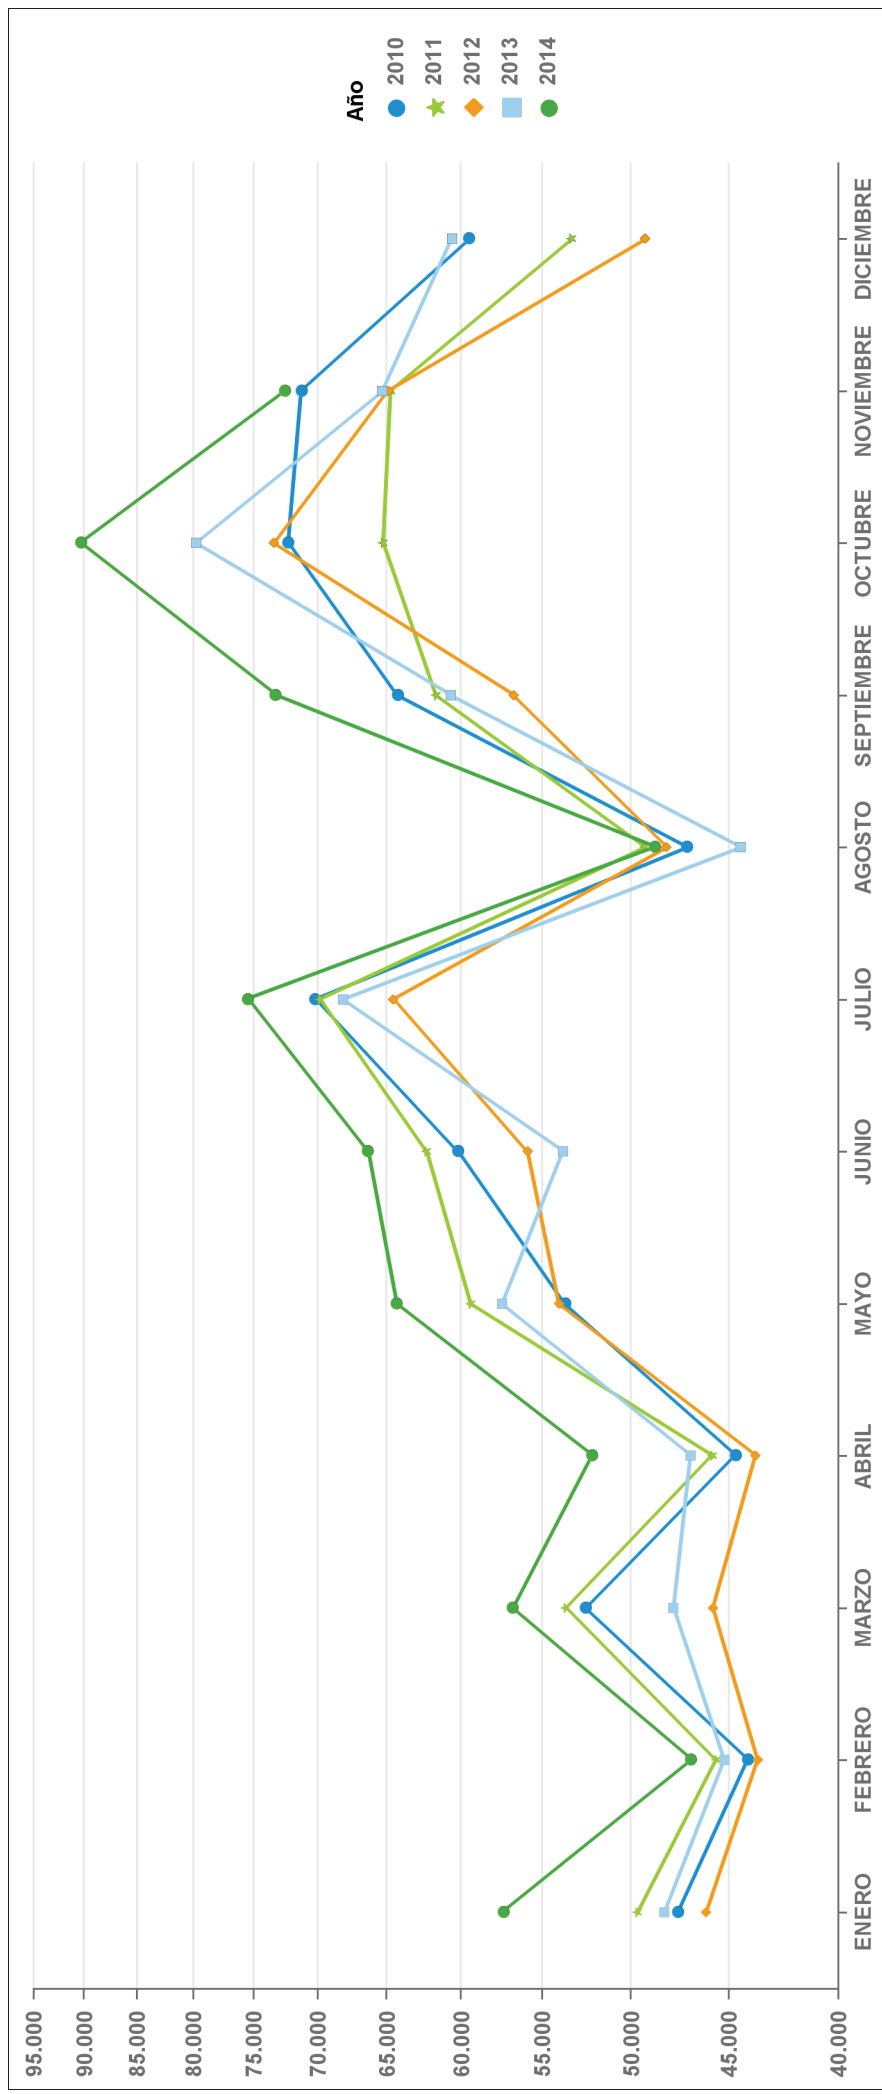

ESTADÍSTICA COMUNIDAD VALENCIANA
SEGUIMIENTO PROVINCIAL DE LA CONTRATACIÓN
PERÍODO 2010 - 2014

VALENCIA

ESTADÍSTICA COMUNIDAD VALENCIANA
SEGUIMIENTO PROVINCIAL DE LA CONTRATACIÓN INDEFINIDA
PERÍODO 2010 - 2014

VALENCIA

	ENERO	FEBRERO	MARZO	ABRIL	MAYO	JUNIO	JULIO	AGOSTO	SEPTIEMBRE	OCTUBRE	NOVIEMBRE	DICIEMBRE
2010	4.479	5.421	6.026	4.648	5.710	4.871	4.440	2.819	6.680	7.397	5.823	4.232
2011	4.899	5.506	5.094	4.201	4.887	4.600	4.107	2.700	5.230	6.557	4.361	3.046
2012	3.622	3.377	4.357	3.877	4.598	4.297	4.471	2.579	5.193	7.165	5.845	3.774
2013	4.968	4.357	4.444	3.997	4.453	4.211	4.639	2.591	5.480	7.088	5.176	4.094
2014	4.721	4.769	5.244	5.433	5.389	5.152	5.314	3.302	7.900	8.634	6.566	0

ESTADÍSTICA COMUNIDAD VALENCIANA

SEGUIMIENTO PROVINCIAL DE LA CONTRATACIÓN TEMPORAL

PERÍODO 2010 - 2014

VALENCIA

ESTADÍSTICA PROVINCIA DE VALENCIA
EVOLUCIÓN MENSUAL DE LA CONTRATACIÓN TEMPORAL E INDEFINIDA
POR SECTORES ECONÓMICOS AÑO 2014