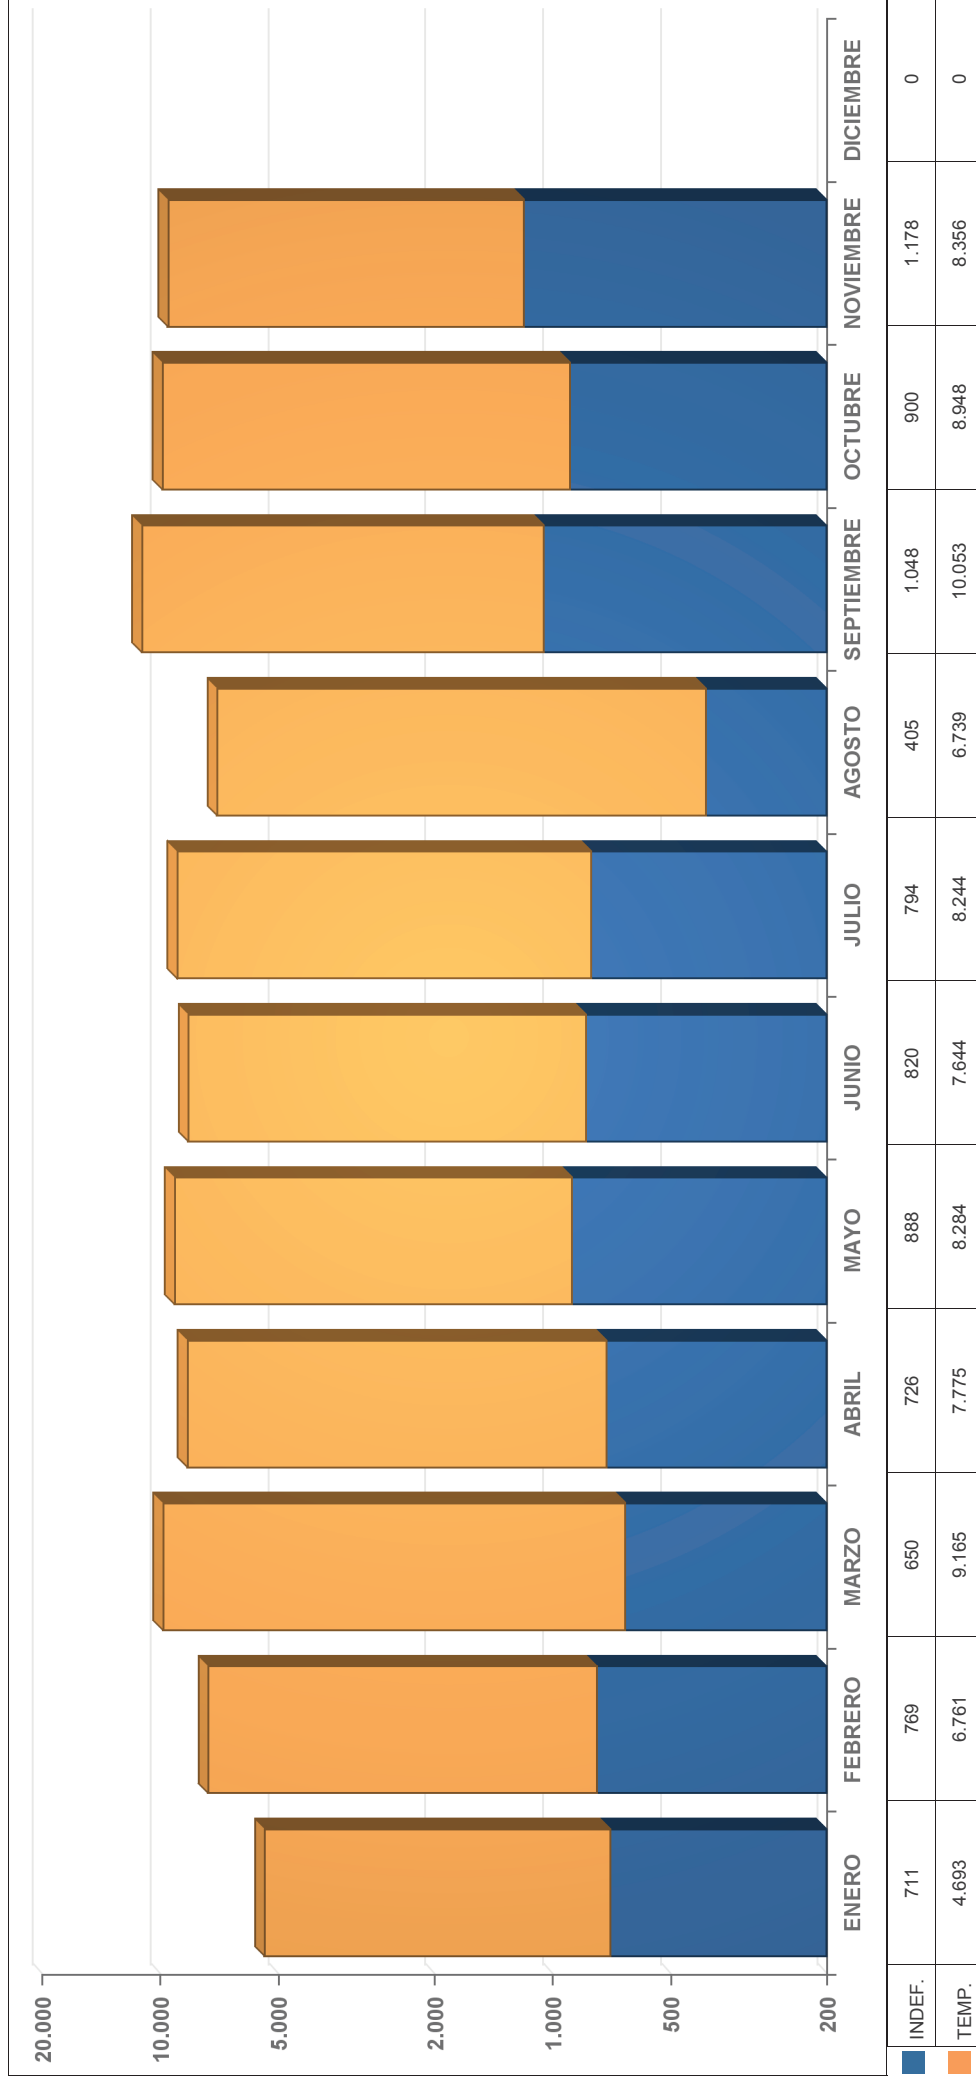

VALENCIA

	ENERO	FEBRERO	MARZO	ABRIL	MAYO	JUNIO	JULIO	AGOSTO	SEPTIEMBRE	OCTUBRE	NOVIEMBRE	DICIEMBRE
2010	4.479	5.421	6.026	4.648	5.710	4.871	4.440	2.819	6.680	7.397	5.823	4.232
2011	4.899	5.506	5.094	4.201	4.887	4.600	4.107	2.700	5.230	6.557	4.361	3.046
2012	3.622	3.377	4.357	3.877	4.598	4.297	4.471	2.579	5.193	7.165	5.845	3.774
2013	4.968	4.357	4.444	3.997	4.453	4.211	4.639	2.591	5.480	7.088	5.176	4.094
2014	4.721	4.769	5.244	5.433	5.389	5.152	5.314	3.302	7.900	8.634	6.566	0

Agricultura

Construcción

ESTADÍSTICA PROVINCIA DE VALENCIA
EVOLUCIÓN MENSUAL DE LA CONTRATACIÓN TEMPORAL E INDEFINIDA
POR SECTORES ECONÓMICOS AÑO 2014

Industria

ESTADÍSTICA PROVINCIA DE VALENCIA
EVOLUCIÓN MENSUAL DE LA CONTRATACIÓN TEMPORAL E INDEFINIDA
POR SECTORES ECONÓMICOS AÑO 2014