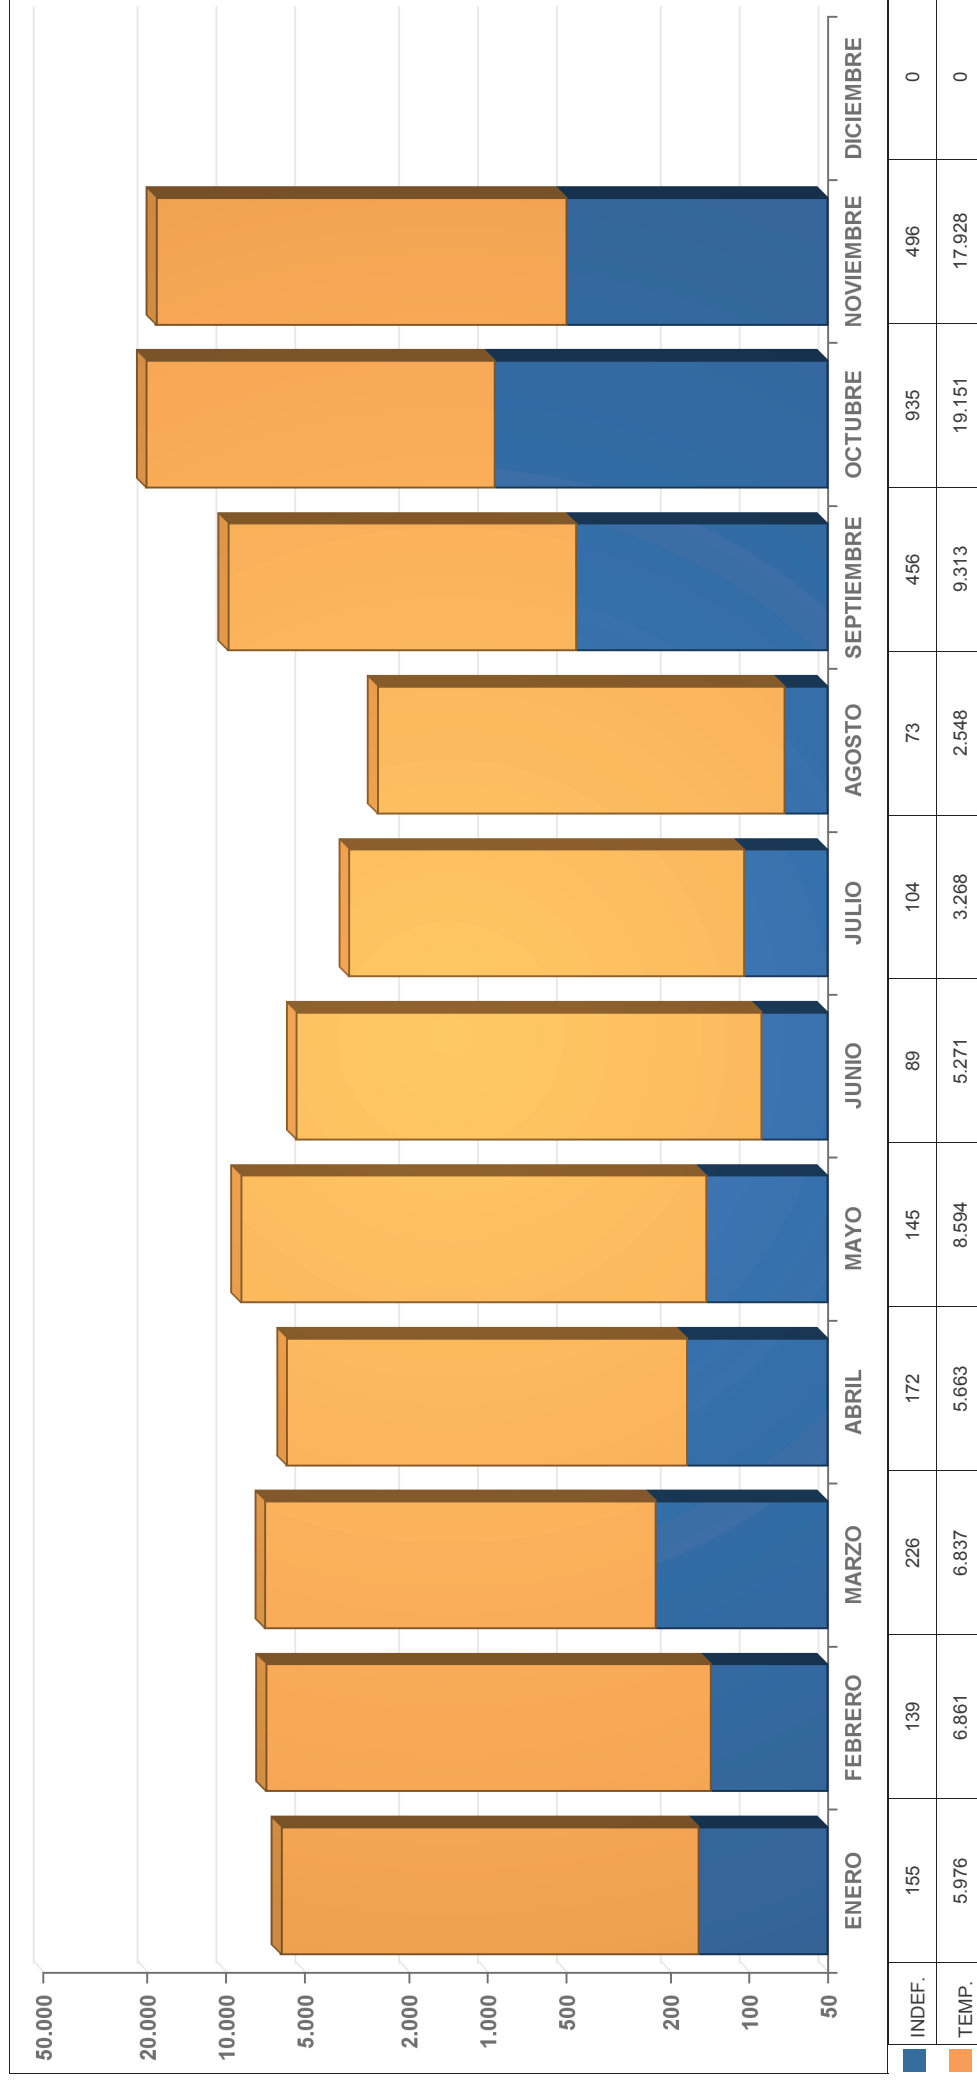

ESTADÍSTICA PROVINCIA DE VALENCIA
EVOLUCIÓN MENSUAL DE LA CONTRATACIÓN TEMPORAL E INDEFINIDA
POR SECTORES ECONÓMICOS AÑO 2014

Agricultura