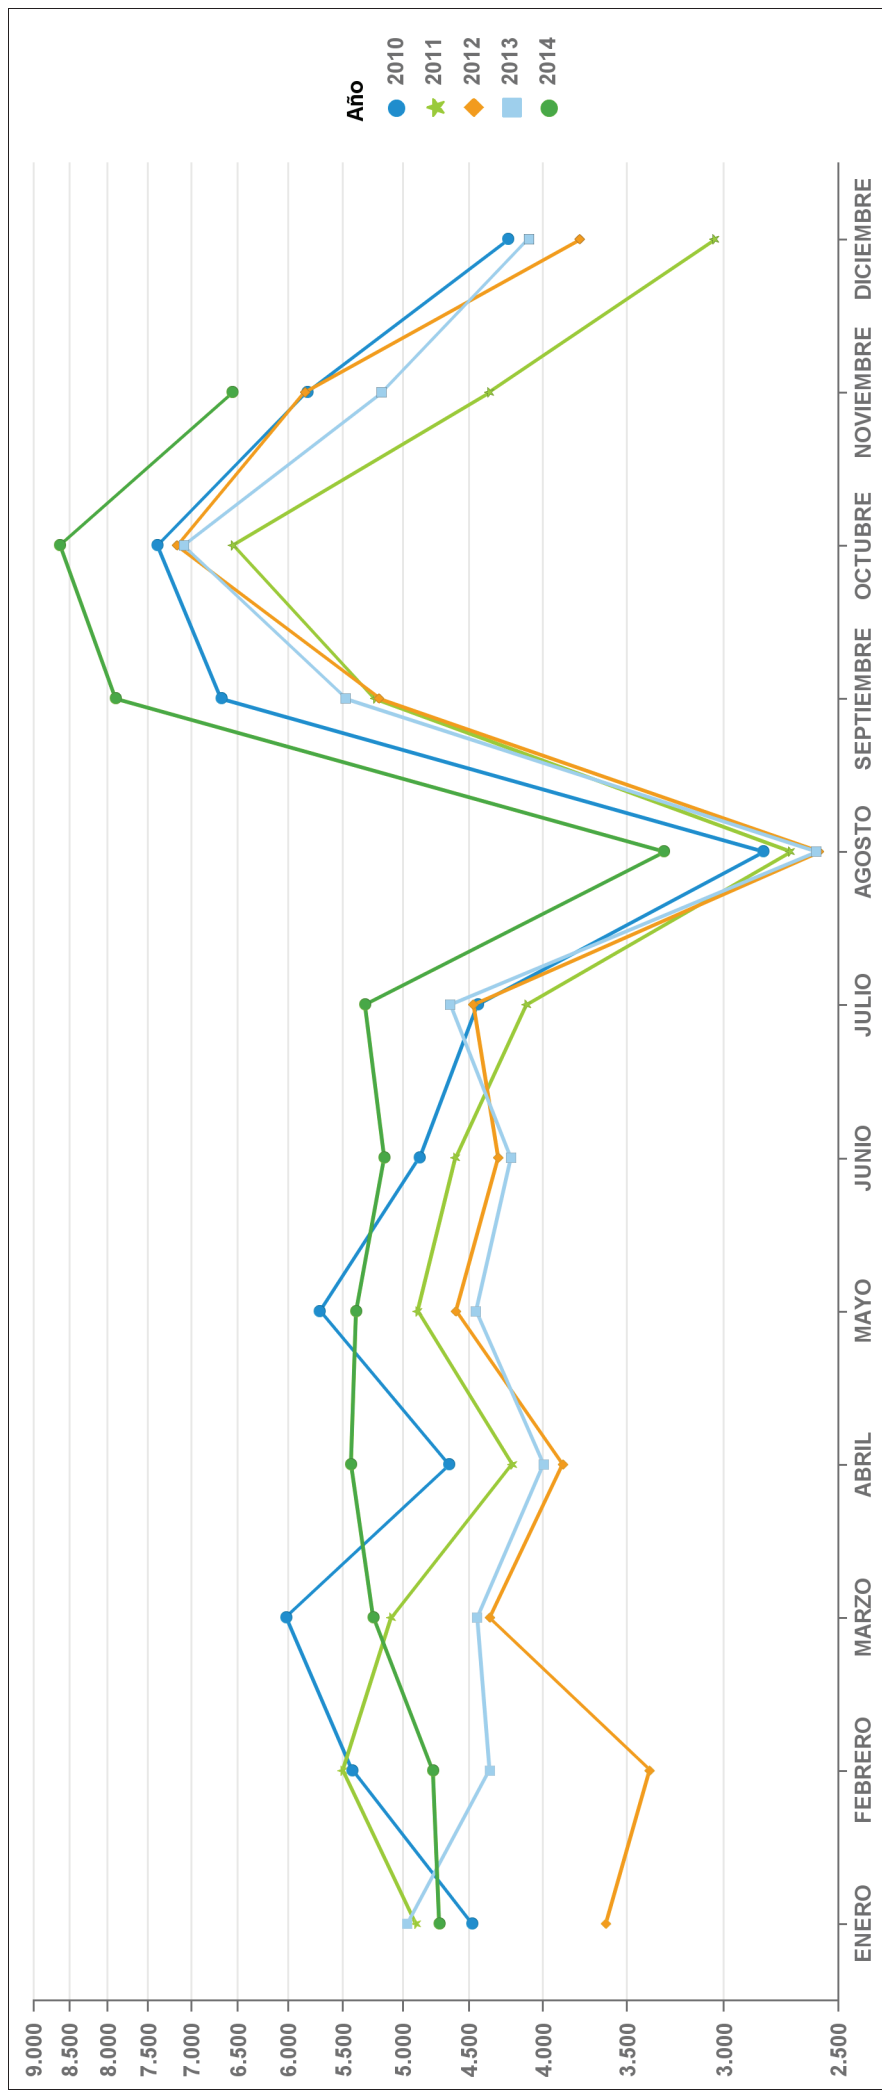

ESTADÍSTICA COMUNIDAD VALENCIANA
SEGUIMIENTO PROVINCIAL DE LA CONTRATACIÓN
PERÍODO 2010 - 2014

VALENCIA

ESTADÍSTICA COMUNIDAD VALENCIANA
SEGUIMIENTO PROVINCIAL DE LA CONTRATACIÓN INDEFINIDA
PERÍODO 2010 - 2014

VALENCIA

	ENERO	FEBRERO	MARZO	ABRIL	MAYO	JUNIO	JULIO	AGOSTO	SEPTIEMBRE	OCTUBRE	NOVIEMBRE	DICIEMBRE
2010	4.479	5.421	6.026	4.648	5.710	4.871	4.440	2.819	6.680	7.397	5.823	4.232
2011	4.899	5.506	5.094	4.201	4.887	4.600	4.107	2.700	5.230	6.557	4.361	3.046
2012	3.622	3.377	4.357	3.877	4.598	4.297	4.471	2.579	5.193	7.165	5.845	3.774
2013	4.968	4.357	4.444	3.997	4.453	4.211	4.639	2.591	5.480	7.088	5.176	4.094
2014	4.721	4.769	5.244	5.433	5.389	5.152	5.314	3.302	7.900	8.634	6.566	0

ESTADÍSTICA COMUNIDAD VALENCIANA

SEGUIMIENTO PROVINCIAL DE LA CONTRATACIÓN TEMPORAL

PERÍODO 2010 - 2014

VALENCIA

ESTADÍSTICA PROVINCIA DE VALENCIA
EVOLUCIÓN MENSUAL DE LA CONTRATACIÓN TEMPORAL E INDEFINIDA
POR SECTORES ECONÓMICOS AÑO 2014