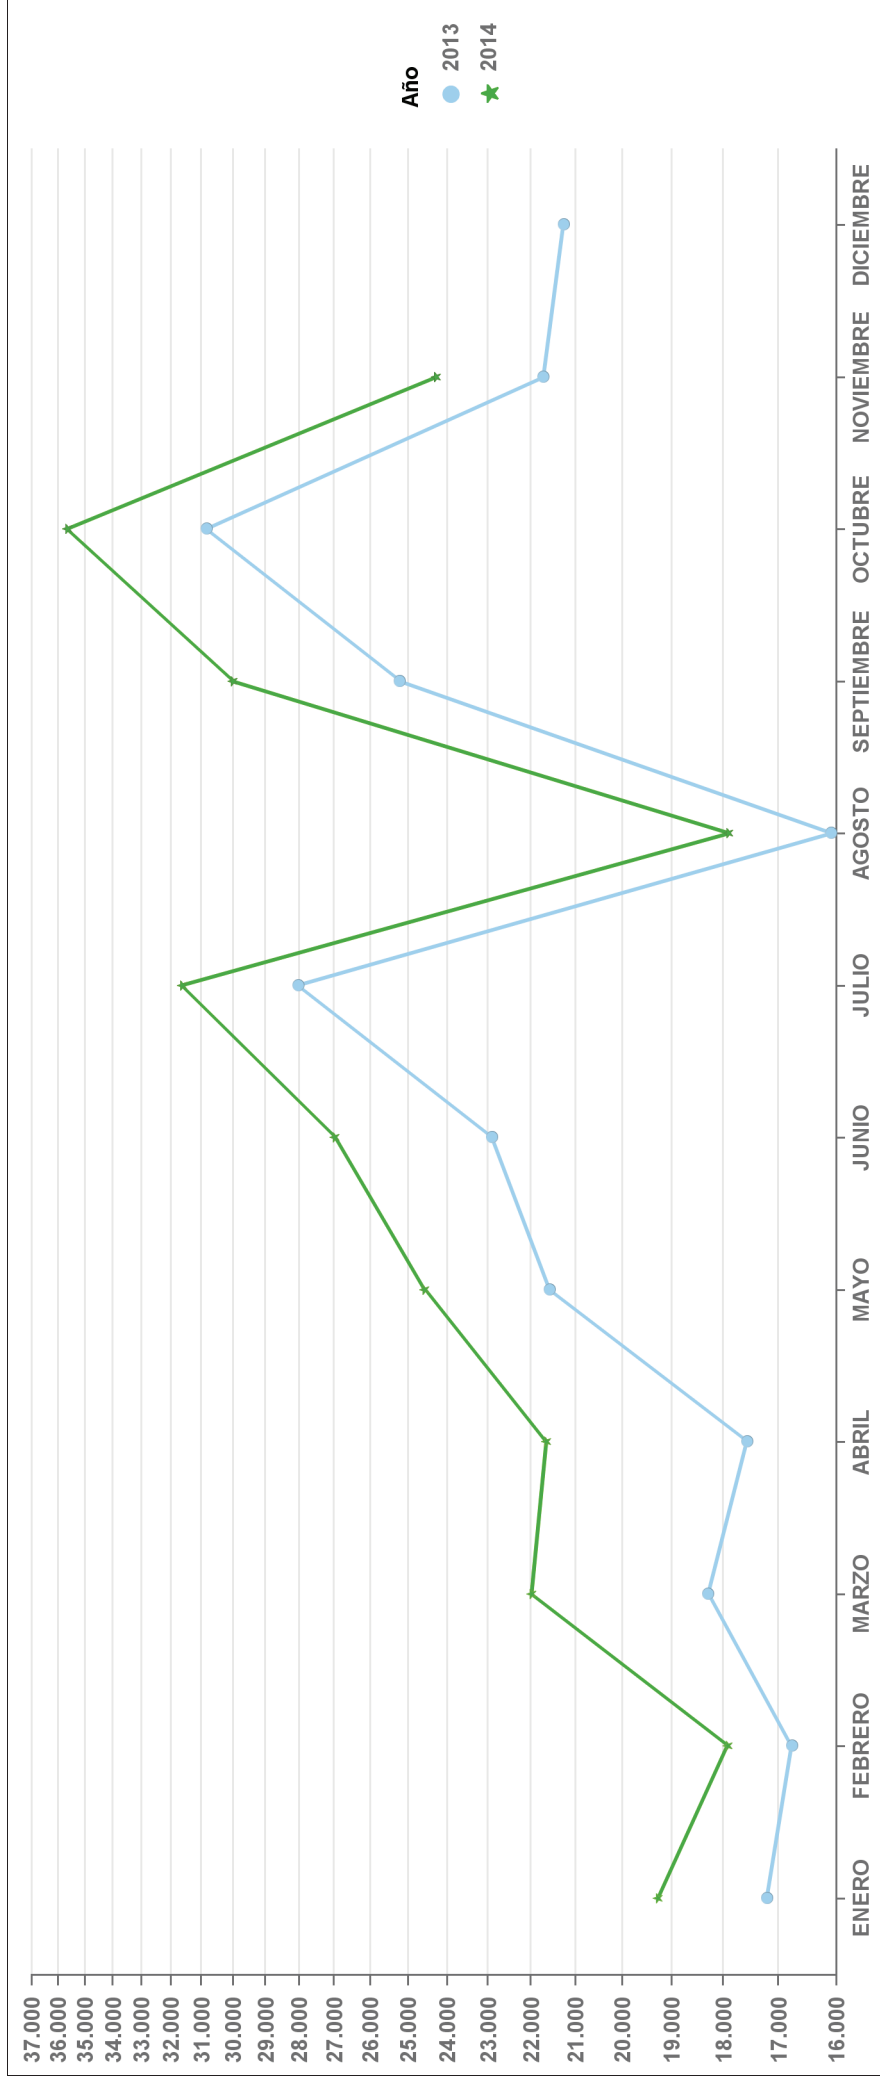

ESTADÍSTICA COMUNIDAD VALENCIANA
SEGUIMIENTO PROVINCIAL DE LA CONTRATACIÓN
PERÍODO 2010 - 2014

VALENCIA

ESTADÍSTICA COMUNIDAD VALENCIANA
SEGUIMIENTO PROVINCIAL DE LA CONTRATACIÓN INDEFINIDA
PERÍODO 2010 - 2014

VALENCIA

	ENERO	FEBRERO	MARZO	ABRIL	MAYO	JUNIO	JULIO	AGOSTO	SEPTIEMBRE	OCTUBRE	NOVIEMBRE	DICIEMBRE
2010	4.479	5.421	6.026	4.648	5.710	4.871	4.440	2.819	6.680	7.397	5.823	4.232
2011	4.899	5.506	5.094	4.201	4.887	4.600	4.107	2.700	5.230	6.557	4.361	3.046
2012	3.622	3.377	4.357	3.877	4.598	4.297	4.471	2.579	5.193	7.165	5.845	3.774
2013	4.968	4.357	4.444	3.997	4.453	4.211	4.639	2.591	5.480	7.088	5.176	4.094
2014	4.721	4.769	5.244	5.433	5.389	5.152	5.314	3.302	7.900	8.634	6.566	0

ESTADÍSTICA COMUNIDAD VALENCIANA

SEGUIMIENTO PROVINCIAL DE LA CONTRATACIÓN TEMPORAL

PERÍODO 2010 - 2014

VALENCIA

ESTADÍSTICA PROVINCIA DE VALENCIA
EVOLUCIÓN MENSUAL DE LA CONTRATACIÓN TEMPORAL E INDEFINIDA
POR SECTORES ECONÓMICOS AÑO 2014

CONTRATOS INDEFINIDOS Y CONVERTIDOS EN INDEFINID AÑO 2014

VALENCIA

ESTADÍSTICA COMUNIDAD VALENCIANA

SEGUIMIENTO PROVINCIAL DE LA CONTRATACIÓN A TIEMPO PARCIAL

PERÍODO 2013 - 2014

VALENCIA

	ENERO	FEBRERO	MARZO	ABRIL	MAYO	JUNIO	JULIO	AGOSTO	SEPTIEMBRE	OCTUBRE	NOVIEMBRE	DICIEMBRE
2013	17.209	16.769	18.293	17.567	21.575	22.921	28.038	16.097	25.222	30.838	21.717	21.268
2014	19.275	17.925	21.985	21.648	24.573	26.983	31.641	17.909	30.018	35.653	24.287	0