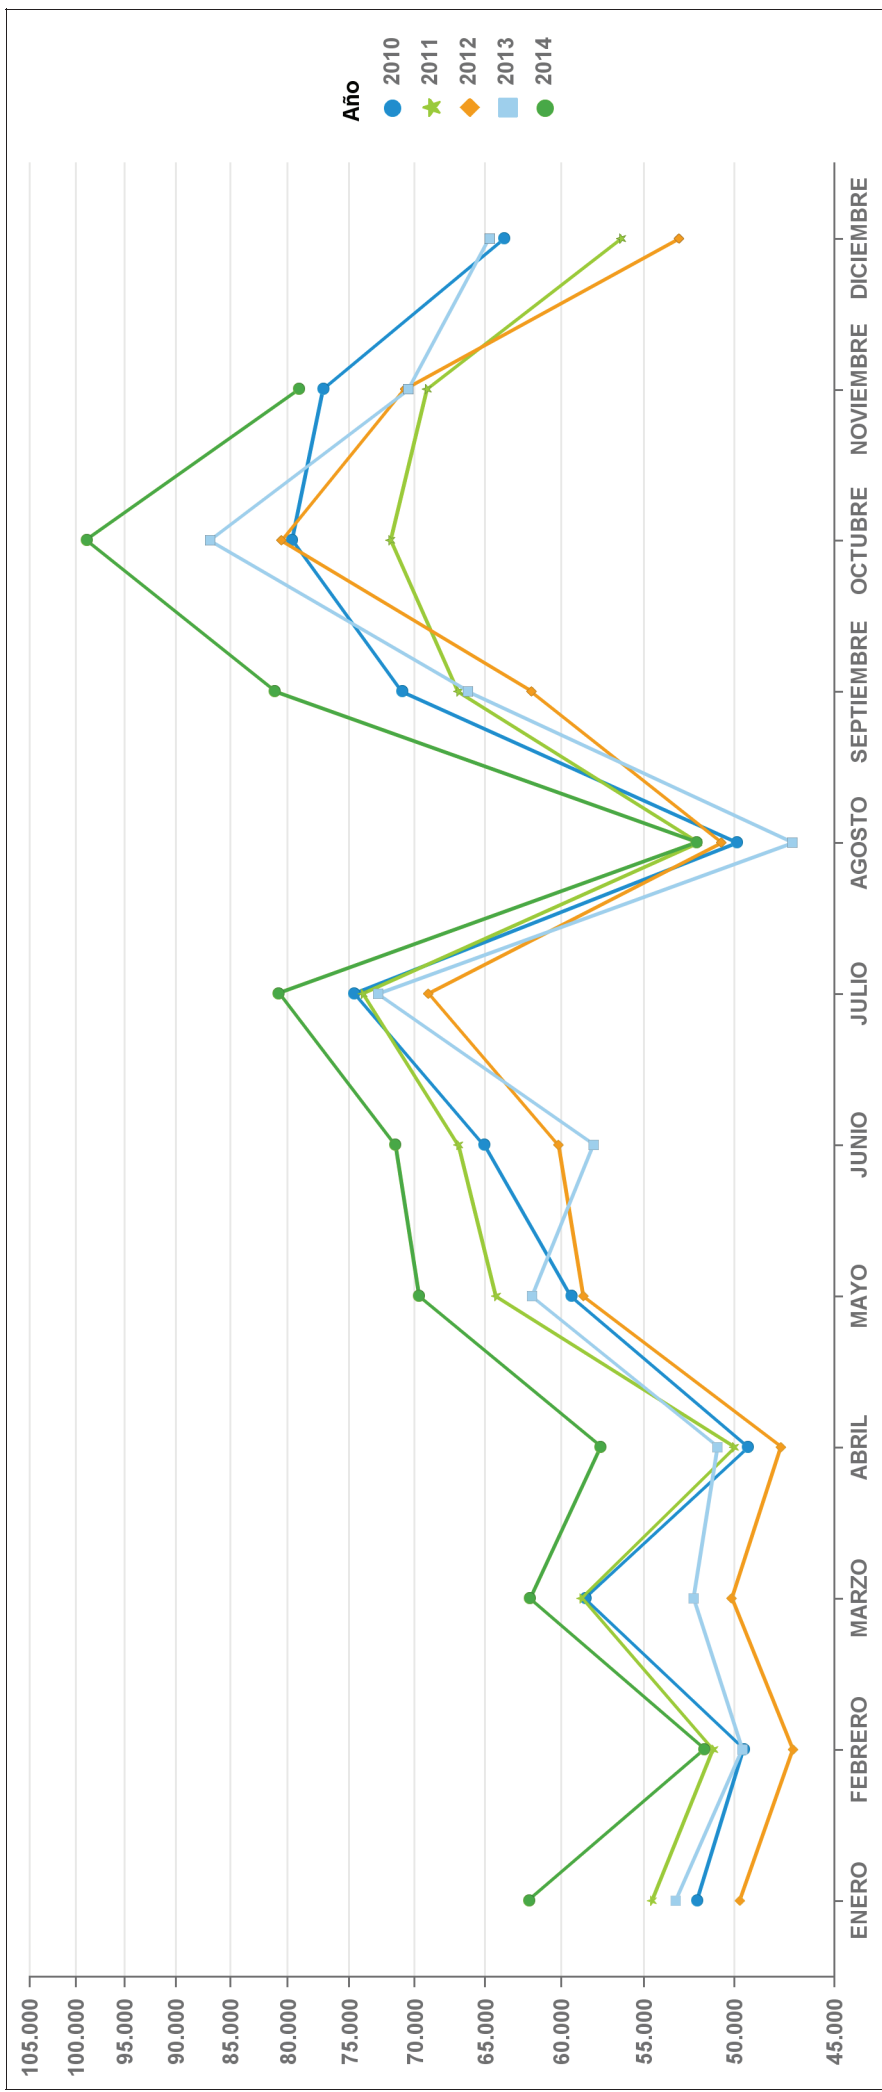

ESTADÍSTICA COMUNIDAD VALENCIANA
SEGUIMIENTO PROVINCIAL DE LA CONTRATACIÓN
PERÍODO 2010 - 2014

VALENCIA

ESTADÍSTICA COMUNIDAD VALENCIANA
SEGUIMIENTO PROVINCIAL DE LA CONTRATACIÓN INDEFINIDA
PERÍODO 2010 - 2014

VALENCIA

	ENERO	FEBRERO	MARZO	ABRIL	MAYO	JUNIO	JULIO	AGOSTO	SEPTIEMBRE	OCTUBRE	NOVIEMBRE	DICIEMBRE
2010	4.479	5.421	6.026	4.648	5.710	4.871	4.440	2.819	6.680	7.397	5.823	4.232
2011	4.899	5.506	5.094	4.201	4.887	4.600	4.107	2.700	5.230	6.557	4.361	3.046
2012	3.622	3.377	4.357	3.877	4.598	4.297	4.471	2.579	5.193	7.165	5.845	3.774
2013	4.968	4.357	4.444	3.997	4.453	4.211	4.639	2.591	5.480	7.088	5.176	4.094
2014	4.721	4.769	5.244	5.433	5.389	5.152	5.314	3.302	7.900	8.634	6.566	0

ESTADÍSTICA COMUNIDAD VALENCIANA

SEGUIMIENTO PROVINCIAL DE LA CONTRATACIÓN TEMPORAL

PERÍODO 2010 - 2014

VALENCIA

ESTADÍSTICA PROVINCIA DE VALENCIA
EVOLUCIÓN MENSUAL DE LA CONTRATACIÓN TEMPORAL E INDEFINIDA
POR SECTORES ECONÓMICOS AÑO 2014